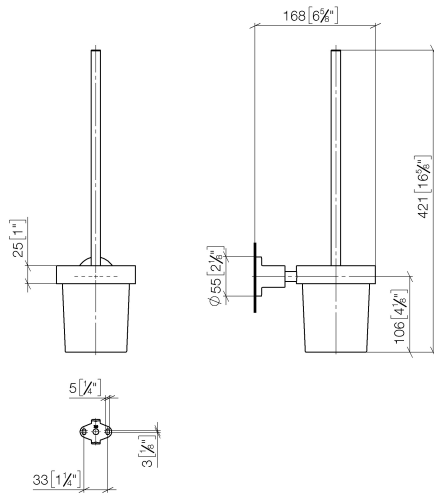

**TARA Toiletten-Bürstengarnitur , Wandmodell - Champagne gebürstet (22kt Gold)**

TARA

83 900 892 Produktversion ab 01.04.2024

- Glas aus Kristallglas, matt
- Bürstenkopf, mattschwarz
- Breite 110 mm
- Höhe 415 mm
- Ausladung 180 mm

**Empfohlenes Zubehör**

**Glaseinsatz , matt -**

08 90 04 008  
82

**Empfohlenes Zubehör**

**Bürstenkopf , mattschwarz -**

90 18 50 601  
00 90

**TARA Toiletten-Bürstengarnitur , Wandmodell - Champagne gebürstet (22kt Gold)**

TARA

83 900 892 Produktversion ab 01.04.2024  
mm [Inches]

## Ersatzteilstückliste

Nr.	Artikelnummer	Benennung	Verbaumenge	Lieferzeit
1	90 20 97 507 00-46	Bürstengriff - Champagne gebürstet (22kt Gold)	1,00	30
8	09 30 11 046 90	Unterlegscheibe Ø 10,5 -	1,00	2
3	90 90 04 008 00 82	Glaseinsatz , matt -	1,00	2
5	08 17 20 624-46	Hülse Ø 14 x 10 x 19,50 mm - Champagne gebürstet (22kt Gold)	1,00	30
4	08 17 20 634-46	Halter für Toilettenbürstengarnitur Ø 110 x 25 mm - Champagne gebürstet (22kt Gold)	1,00	30
7	08 17 89 505-46	Halter universal 60 x 100 x 60 mm - Champagne gebürstet (22kt Gold)	1,00	30
9	08 18 50 586 90	Rohr Ø 10 x 45 mm -	1,00	2
6	04 31 11 113 00 90	Befestigung Gewindestift M5 x 12 mm -	1,00	2
11	05 17 20 739 00 90	Befestigungssatz 150 x 65 x 10 mm -	1,00	2
2	90 18 50 601 00 90	Bürstenkopf , mattschwarz -	1,00	2
10	09 23 10 026 90	Befestigung Mutter M10 -	1,00	2