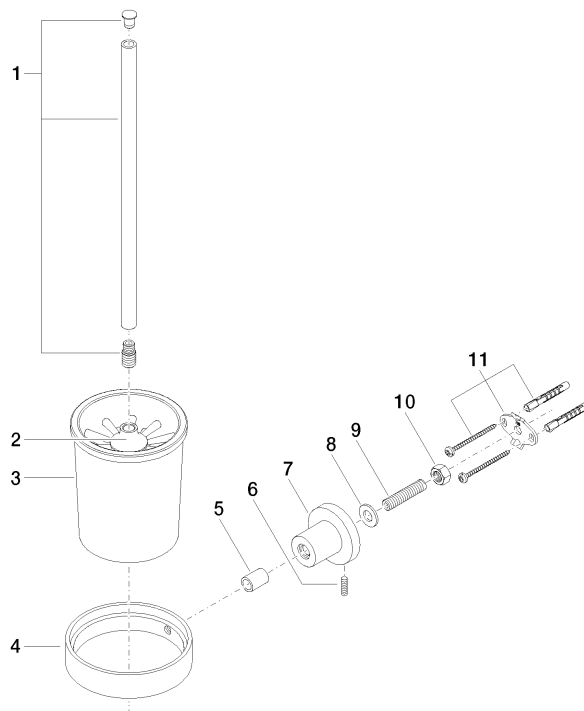

**TARA Toiletten-Bürstengarnitur , Wandmodell - Champagne gebürstet (22kt Gold)**

TARA

83 900 892 Produktversion ab 01.04.2024

- Glas aus Kristallglas, matt
- Bürstenkopf, mattschwarz
- Breite 110 mm
- Höhe 415 mm
- Ausladung 180 mm

**Empfohlenes Zubehör**

**Glaseinsatz , matt -**

08 90 04 008  
82

**Empfohlenes Zubehör**

**Bürstenkopf , mattschwarz -**

90 18 50 601  
00 90

**TARA Toiletten-Bürstengarnitur , Wandmodell - Champagne gebürstet (22kt Gold)**

TARA

83 900 892 Produktversion ab 01.04.2024  
mm [Inches]

## Ersatzteilstückliste

Nr.	Artikelnummer	Benennung	Verbaumenge	Lieferzeit
1	90 20 97 507 00-46	Bürstengriff - Champagne gebürstet (22kt Gold)	1,00	30
8	09 30 11 046 90	Unterlegscheibe Ø 10,5 -	1,00	2
3	90 90 04 008 00 82	Glaseinsatz , matt -	1,00	2
5	08 17 20 624-46	Hülse Ø 14 x 10 x 19,50 mm - Champagne gebürstet (22kt Gold)	1,00	30
4	08 17 20 634-46	Halter für Toilettenbürstengarnitur Ø 110 x 25 mm - Champagne gebürstet (22kt Gold)	1,00	30
7	08 17 89 505-46	Halter universal 60 x 100 x 60 mm - Champagne gebürstet (22kt Gold)	1,00	30
9	08 18 50 586 90	Rohr Ø 10 x 45 mm -	1,00	2
6	04 31 11 113 00 90	Befestigung Gewindestift M5 x 12 mm -	1,00	2
11	05 17 20 739 00 90	Befestigungssatz 150 x 65 x 10 mm -	1,00	2
2	90 18 50 601 00 90	Bürstenkopf , mattschwarz -	1,00	2
10	09 23 10 026 90	Befestigung Mutter M10 -	1,00	2