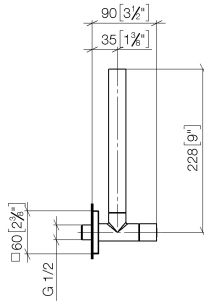

22 901 782 Produktversion ab 27.05.2021

- Rosette 60 x 60 mm
- Schlauchabdeckung 200 mm, ablängbar
- Anschluss 1/2"

	Champagne gebürstet (22kt Gold)	22 901 782-46
	Chrom	22 901 782-00
	Platin gebürstet	22 901 782-06
	Platin	22 901 782-08
	Dark Brass matt	22 901 782-16
	Dark Bronze matt	22 901 782-17
	Dark Chrome	22 901 782-19
	Light Gold gebürstet	22 901 782-27
	Messing gebürstet (23kt Gold)	22 901 782-28
	Schwarz matt	22 901 782-33
	Bronze gebürstet	22 901 782-42
	Champagne (22kt Gold)	22 901 782-47
	Cyprum	22 901 782-49
	Chrom gebürstet	22 901 782-93
	Dark Platin gebürstet	22 901 782-99

22 901 782 Produktversion ab 27.05.2021

mm [inches]

Durchflussdiagramm

Codes & Standards

Scottish Water
Byelaws

UK Water Supply
Regulations

Eckventil - Champagne gebürstet (22kt Gold)

SERIENSPEZIFISC