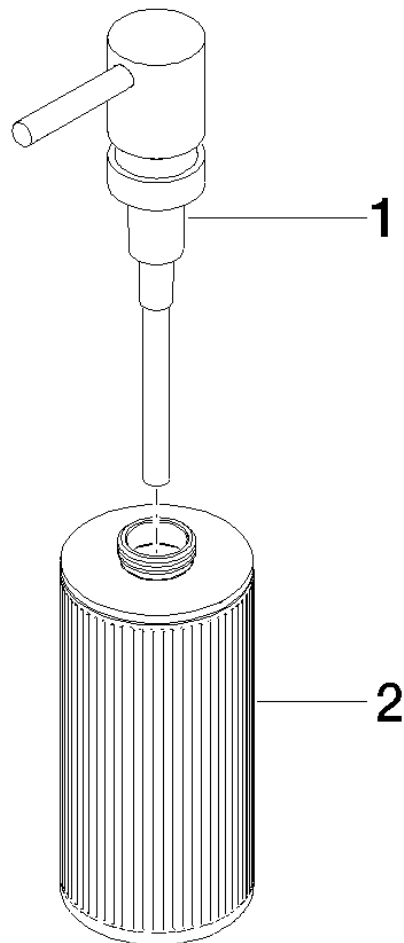

CYO Spender , Standmodell - Messing gebürstet (23kt Gold)

CYO

84 430 811 Produktversion ab 01.04.2023

- Braunes Glas mit Struktur, matt
- Breite 60 mm
- Höhe 182 mm
- 175 ml Flaschenvolumen
- Ausladung 59 mm

	Messing gebürstet (23kt Gold)	84 430 811-28
	Chrom	84 430 811-00
	Platin gebürstet	84 430 811-06
	Dark Chrome	84 430 811-19
	Dark Platinum gebürstet	84 430 811-99

84 430 811 Produktversion ab 01.04.2023

### Ersatzteilstückliste

Nr.	Artikelnummer	Benennung	Verbaumenge	Lieferzeit
1	05 10 10 535 03-28	Spender	1,00	60
2	05 10 10 625 00-28	Flasche	1,00	60