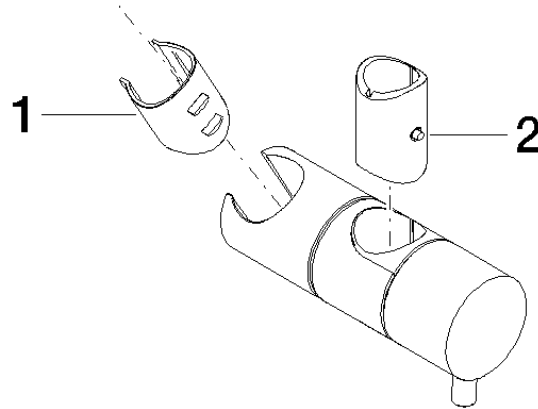

12 580 970 Produktversion ab 01.10.2023

- für Rohrdurchmesser 18 mm

	Chrom gebürstet	12 580 970-93
	Chrom	12 580 970-00
	Platin gebürstet	12 580 970-06
	Platin	12 580 970-08
	Messing (23kt Gold)	12 580 970-09
	Weiß matt	12 580 970-10
	Dark Brass matt	12 580 970-16
	Dark Chrome	12 580 970-19
	Light Gold	12 580 970-26
	Light Gold gebürstet	12 580 970-27
	Messing gebürstet (23kt Gold)	12 580 970-28
	Schwarz matt	12 580 970-33
	Bronze gebürstet	12 580 970-42
	Champagne gebürstet (22kt Gold)	12 580 970-46
	Champagne (22kt Gold)	12 580 970-47
	Dark Platinum gebürstet	12 580 970-99

12 580 970 Produktversion ab 01.10.2023

mm [inches]

12 580 970 Produktversion ab 01.10.2023

Ersatzteile für die
anderen
Oberflächenvarianten
finden Sie hier:
Chrom

Ersatzteilstückliste

Nr.	Artikelnummer	Benennung	Verbaumenge	Lieferzeit
2	08 18 40 579 90	Adapter einteilig 48 x 13,6 x 38 -	1,00	2
1	09 12 12 217 90	Steckhülse für Handbrause 25 x 37 x 27 mm -	1,00	2