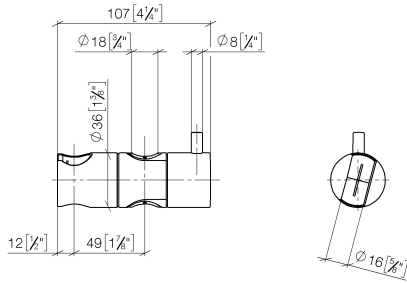

12 580 970 Produktversion ab 01.10.2023

- für Rohrdurchmesser 18 mm

	Chrom gebürstet	12 580 970-93
	Chrom	12 580 970-00
	Platin gebürstet	12 580 970-06
	Platin	12 580 970-08
	Messing (23kt Gold)	12 580 970-09
	Weiß matt	12 580 970-10
	Dark Brass matt	12 580 970-16
	Dark Chrome	12 580 970-19
	Light Gold	12 580 970-26
	Light Gold gebürstet	12 580 970-27
	Messing gebürstet (23kt Gold)	12 580 970-28
	Schwarz matt	12 580 970-33
	Bronze gebürstet	12 580 970-42
	Champagne gebürstet (22kt Gold)	12 580 970-46
	Champagne (22kt Gold)	12 580 970-47
	Dark Platinum gebürstet	12 580 970-99

12 580 970 Produktversion ab 01.10.2023

mm [inches]

12 580 970 Produktversion ab 01.10.2023

Ersatzteile für die
anderen
Oberflächenvarianten
finden Sie hier:
Chrom

Ersatzteilstückliste

Nr.	Artikelnummer	Benennung	Verbaumenge	Lieferzeit
2	08 18 40 579 90	Adapter einteilig 48 x 13,6 x 38 -	1,00	2
1	09 12 12 217 90	Steckhülse für Handbrause 25 x 37 x 27 mm -	1,00	2