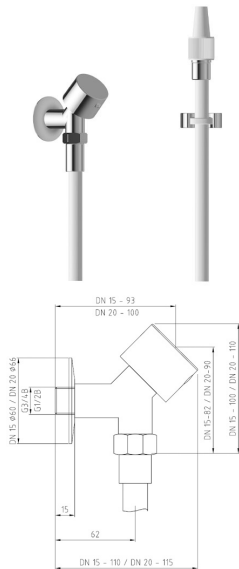

CONWELL Garnitur Blitzguss, mit Eckabsperrenteil, weiß, DN15

CONWELL Garnitur Blitzguss, mit Eckabsperrenteil, DN15 | DN20

Hydrotherapie-Garnitur für Blitzgüsse mit Eckabsperrenteil, weißem Schlauch, Blitzgussdüse, Schlauchlänge 1500 mm, für Wandaufbau.

Bestehend aus:

- 1 Eckabsperrenteil mit Keramikoberteil und Designgriff, komplett aus Messing, verchromt
- 1 Spezierschlauch für Blitzgüsse, Farbe: Weiß, 1500 mm, mit Blitzgussdüse aus Kunststoff, weiß
- Anschlussarmatur verchromt, mit integriertem Rückschlagventil
- 1 Schlauchhalter Kunststoff, verchromt

Eigenschaften:

Länge: 1500 mm,
Anschluss-Nennweite: DN15,
Farbe: weiß,

Technische Daten:

Anschluss: G 1/2 B
Betriebsdruck (max.): 6,0 bar
Durchflussmenge 1 bar: 0,13 l/s
Durchflussmenge (3 bar): 0,36 l/s