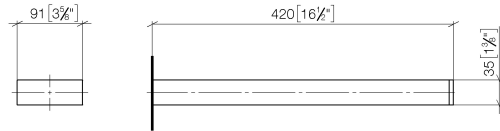

83 210 780 Produktversion ab 12.03.2018

- Breite 90 mm
- Höhe 35 mm
- Ausladung 420 mm

	Platin	83 210 780-08
	Chrom	83 210 780-00
	Platin gebürstet	83 210 780-06
	Dark Brass matt	83 210 780-16
	Dark Bronze matt	83 210 780-17
	Dark Chrome	83 210 780-19
	Messing gebürstet (23kt Gold)	83 210 780-28
	Bronze gebürstet	83 210 780-42
	Champagne gebürstet (22kt Gold)	83 210 780-46
	Champagne (22kt Gold)	83 210 780-47
	Cyprum	83 210 780-49
	Dark Platin gebürstet	83 210 780-99

83 210 780 Produktversion ab 12.03.2018

mm [inches]

83 210 780 Produktversion ab 12.03.2018

Ersatzteile für die  
anderen  
Oberflächenvarianten  
finden Sie hier:  
Chrom