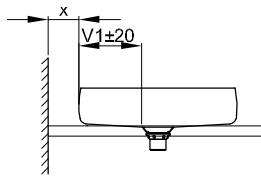

# BetteLiv Schale

Montage- und Anschlussmaße:

Montage- und Anschlussmaße:

## Abmessung

Bestell-Nr.	Maße in mm	A	V1
A242	320 x 320 x 100	320	115
A243	420 x 420 x 100	420	165