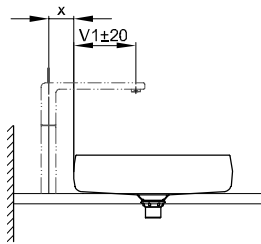

# BetteLiv Schale

Montage- und Anschlussmaße:

Montage- und Anschlussmaße:

## Abmessung

Bestell-Nr.	Maße in mm	A	V1
A242	320 x 320 x 100	320	115
A243	420 x 420 x 100	420	165