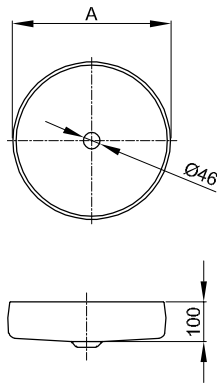

# BetteLiv Schale

Montage- und Anschlussmaße:

Montage- und Anschlussmaße:

## Abmessung

Bestell-Nr.	Maße in mm	A	V1
A242	320 x 320 x 100	320	115
A243	420 x 420 x 100	420	165