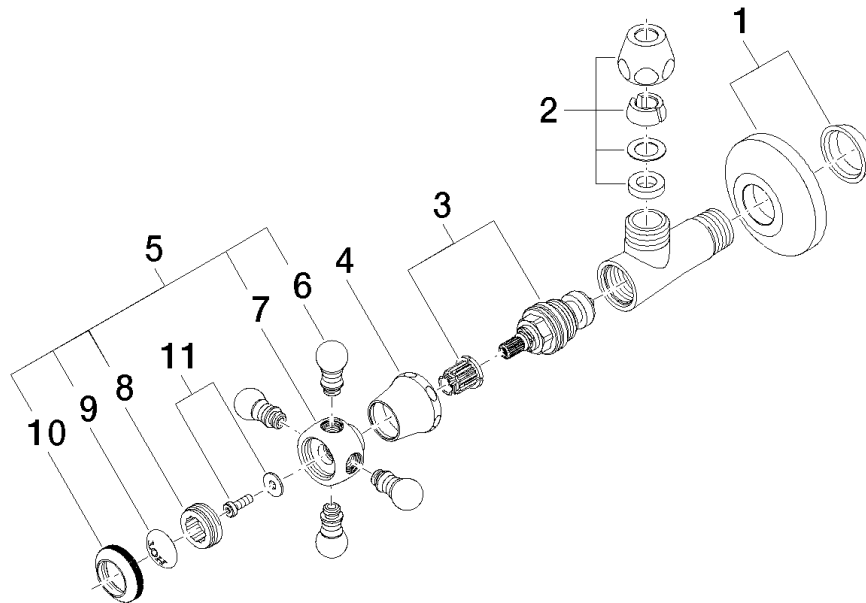

22 900 361 Produktversion ab 01.05.2024

- Rosette Ø 60 mm
- Porzellanplättchen HOT

	Messing gebürstet (23kt Gold)	22 900 361-28
	Chrom	22 900 361-00
	Gold (23,9kt)	22 900 361-01
	bronze	22 900 361-02
	Platin gebürstet	22 900 361-06
	Platin	22 900 361-08
	Messing (23kt Gold)	22 900 361-09
	Weiß matt	22 900 361-10
	weiß	22 900 361-12
	Dark Brass matt	22 900 361-16
	Dark Bronze matt	22 900 361-17
	Bronze gebürstet	22 900 361-42
	Dark Platinum gebürstet	22 900 361-99

22 900 361 Produktversion ab 01.05.2024

mm [inches]

Durchflussdiagramm

22 900 361 Produktversion ab 01.05.2024

Ersatzteile für die
anderen
Oberflächenvarianten
finden Sie hier:
Chrom

Ersatzteilstückliste

Nr.	Artikelnummer	Benennung	Verbaumenge	Lieferzeit
10	09 20 36 005-28	Griff Ø 28 x 7 mm - Messing gebürstet (23kt Gold)	1,00	20
7	09 20 36 002-28	Griff Ø 29,5 x 30 mm - Messing gebürstet (23kt Gold)	1,00	20
4	09 21 02 055-28	Haube 24 x 29 x 30 mm - Messing gebürstet (23kt Gold)	1,00	20
2	90 23 30 040 00-28	Verschraubung	1,00	20
3	90 90 03 023 01 90	Oberteil Fettkammer 1/2" -	1,00	2
8	09 20 83 006 90	Griff Ø 21 x 7,5 mm -	1,00	2
5	04 20 36 002 07-28	Griff Hot - Messing gebürstet (23kt Gold)	1,00	20
6	09 20 36 004-28	Griff 15 x 15 x 28 mm - Messing gebürstet (23kt Gold)	4,00	20
1	04 27 01 003 00-28	Rosette Ø 60 x 15 mm - Messing gebürstet (23kt Gold)	1,00	-
Ersatzteil nicht mehr bestellbar, bitte bestellen Sie den Nachfolgeartikel				
11	04 30 30 029 00 90	Befestigung diebstahlgesichert -	1,00	2
9	09 26 01 011 90	Abdeckung Porzellanplättchen HOT -	1,00	2