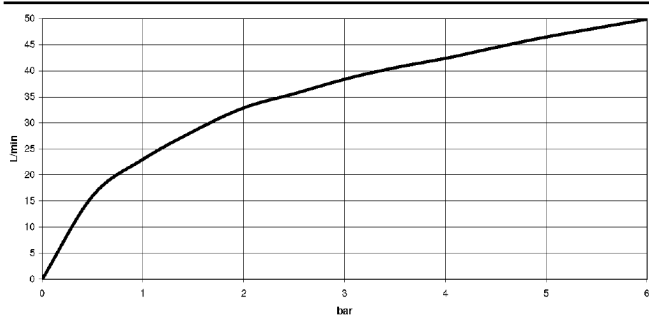

22 900 361 Produktversion ab 01.05.2024

- Rosette Ø 60 mm
- Porzellanplättchen HOT

	Messing gebürstet (23kt Gold)	22 900 361-28
	Chrom	22 900 361-00
	Gold (23,9kt)	22 900 361-01
	bronze	22 900 361-02
	Platin gebürstet	22 900 361-06
	Platin	22 900 361-08
	Messing (23kt Gold)	22 900 361-09
	Weiß matt	22 900 361-10
	weiß	22 900 361-12
	Dark Brass matt	22 900 361-16
	Dark Bronze matt	22 900 361-17
	Bronze gebürstet	22 900 361-42
	Dark Platinum gebürstet	22 900 361-99

22 900 361 Produktversion ab 01.05.2024

mm [inches]

Durchflussdiagramm

22 900 361 Produktversion ab 01.05.2024

Ersatzteile für die
anderen
Oberflächenvarianten
finden Sie hier:
Chrom

Ersatzteilstückliste

Nr.	Artikelnummer	Benennung	Verbaumenge	Lieferzeit
10	09 20 36 005-28	Griff Ø 28 x 7 mm - Messing gebürstet (23kt Gold)	1,00	20
7	09 20 36 002-28	Griff Ø 29,5 x 30 mm - Messing gebürstet (23kt Gold)	1,00	20
4	09 21 02 055-28	Haube 24 x 29 x 30 mm - Messing gebürstet (23kt Gold)	1,00	20
2	90 23 30 040 00-28	Verschraubung	1,00	20
3	90 90 03 023 01 90	Oberteil Fettkammer 1/2" -	1,00	2
8	09 20 83 006 90	Griff Ø 21 x 7,5 mm -	1,00	2
5	04 20 36 002 07-28	Griff Hot - Messing gebürstet (23kt Gold)	1,00	20
6	09 20 36 004-28	Griff 15 x 15 x 28 mm - Messing gebürstet (23kt Gold)	4,00	20
1	04 27 01 003 00-28	Rosette Ø 60 x 15 mm - Messing gebürstet (23kt Gold)	1,00	-
Ersatzteil nicht mehr bestellbar, bitte bestellen Sie den Nachfolgeartikel				
11	04 30 30 029 00 90	Befestigung diebstahlgesichert -	1,00	2
9	09 26 01 011 90	Abdeckung Porzellanplättchen HOT -	1,00	2