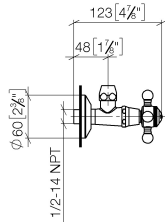

22 900 361 Produktversion ab 01.05.2024

- Rosette Ø 60 mm
- Porzellanplättchen HOT

	Messing gebürstet (23kt Gold)	22 900 361-28
	Chrom	22 900 361-00
	Gold (23,9kt)	22 900 361-01
	bronze	22 900 361-02
	Platin gebürstet	22 900 361-06
	Platin	22 900 361-08
	Messing (23kt Gold)	22 900 361-09
	Weiß matt	22 900 361-10
	weiß	22 900 361-12
	Dark Brass matt	22 900 361-16
	Dark Bronze matt	22 900 361-17
	Bronze gebürstet	22 900 361-42
	Dark Platinum gebürstet	22 900 361-99

22 900 361 Produktversion ab 01.05.2024

mm [inches]

Durchflussdiagramm

22 900 361 Produktversion ab 01.05.2024

Ersatzteile für die
anderen
Oberflächenvarianten
finden Sie hier:
Chrom

Ersatzteilstückliste

Nr.	Artikelnummer	Benennung	Verbaumenge	Lieferzeit
10	09 20 36 005-28	Griff Ø 28 x 7 mm - Messing gebürstet (23kt Gold)	1,00	20
7	09 20 36 002-28	Griff Ø 29,5 x 30 mm - Messing gebürstet (23kt Gold)	1,00	20
4	09 21 02 055-28	Haube 24 x 29 x 30 mm - Messing gebürstet (23kt Gold)	1,00	20
2	90 23 30 040 00-28	Verschraubung	1,00	20
3	90 90 03 023 01 90	Oberteil Fettkammer 1/2" -	1,00	2
8	09 20 83 006 90	Griff Ø 21 x 7,5 mm -	1,00	2
5	04 20 36 002 07-28	Griff Hot - Messing gebürstet (23kt Gold)	1,00	20
6	09 20 36 004-28	Griff 15 x 15 x 28 mm - Messing gebürstet (23kt Gold)	4,00	20
1	04 27 01 003 00-28	Rosette Ø 60 x 15 mm - Messing gebürstet (23kt Gold)	1,00	-
Ersatzteil nicht mehr bestellbar, bitte bestellen Sie den Nachfolgeartikel				
11	04 30 30 029 00 90	Befestigung diebstahlgesichert -	1,00	2
9	09 26 01 011 90	Abdeckung Porzellanplättchen HOT -	1,00	2