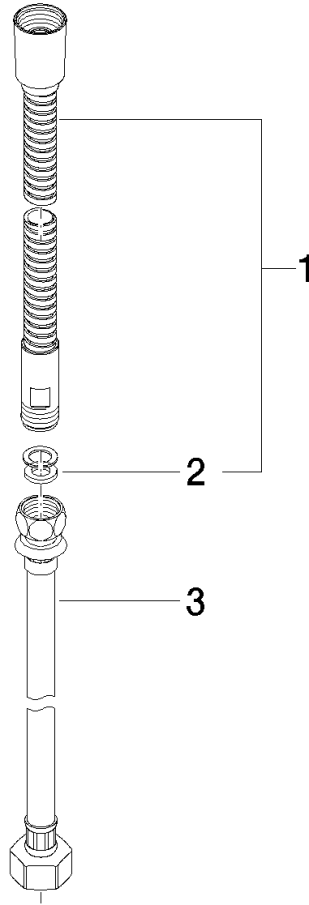

28 323 970 Produktversion ab 01.10.2023

	Chrom gebürstet	28 323 970-93
	Chrom	28 323 970-00
	Gold (23,9kt)	28 323 970-01
	bronze	28 323 970-02
	chrom edelmatt	28 323 970-05
	Platin gebürstet	28 323 970-06
	roh vernickelt	28 323 970-07
	Platin	28 323 970-08
	Messing (23kt Gold)	28 323 970-09
	Weiß matt	28 323 970-10
	Dark Brass matt	28 323 970-16
	Dark Bronze matt	28 323 970-17
	Dark Chrome	28 323 970-19
	Light Gold	28 323 970-26
	Light Gold gebürstet	28 323 970-27
	Messing gebürstet (23kt Gold)	28 323 970-28
	Schwarz matt	28 323 970-33
	Bronze gebürstet	28 323 970-42
	Champagne gebürstet (22kt Gold)	28 323 970-46
	Champagne (22kt Gold)	28 323 970-47
	Dark Platinum gebürstet	28 323 970-99

Metall-Brauseschlauch , 2-teilig 1/2" x 3/8" x 2250 mm - Chrom gebürstet

SERIENNEUTRAL

28 323 970 Produktversion ab 01.10.2023

Metall-Brauseschlauch , 2-teilig 1/2" x 3/8" x 2250 mm - Chrom gebürstet

SERIENNEUTRAL

28 323 970 Produktversion ab 01.10.2023

28 323 970 Produktversion ab 01.10.2023

Ersatzteile für die
anderen
Oberflächenvarianten
finden Sie hier:
Chrom

Ersatzteilstückliste

Nr.	Artikelnummer	Benennung	Verbaumenge	Lieferzeit
1	28 322 970-93	Metall-Brauseschlauch 1/2" x 3/8" x 1750 mm - Chrom gebürstet	1,00	20
3	12 505 970 90	Druckschlauch 1/2" x 3/8" x 500 mm -	1,00	2
2	90 14 20 026 00 90	Dichtung 14 x 8 x 2 mm Centellen WS 3820 -	1,00	2