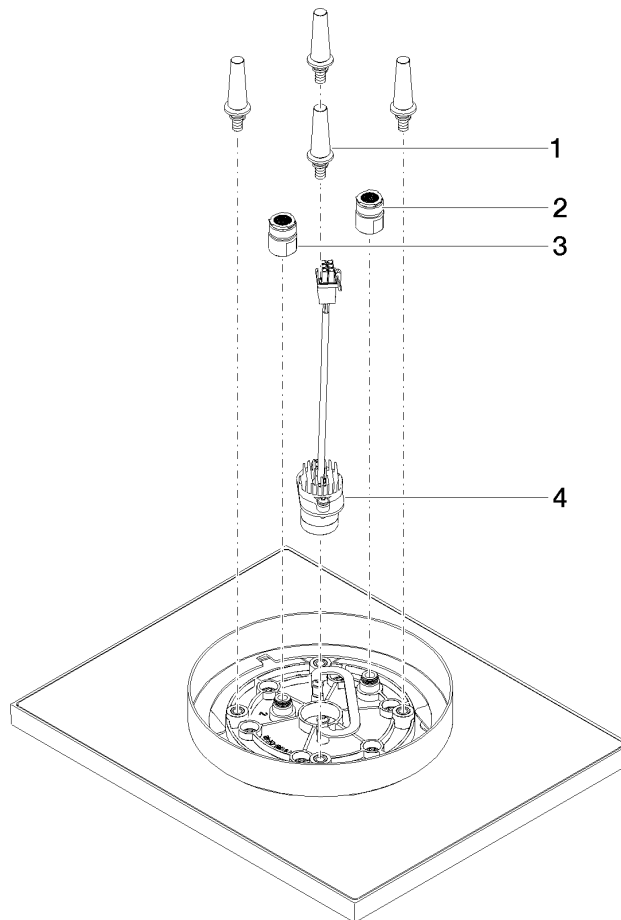

Benötigtes Zubehör

UP-Deckeneinbaukasten für Deckenanbindung mit Licht - 35 042 970 90

- Bausatz-Vormontage
- Min. Einbautiefe 90 mm
- Max. Einbautiefe 115 mm
- 2x Anschluss IG 1/2"
- Input 100-240V AC 50-60Hz
- Output 350 mA SELV / Class 2
- Bauseits vorzusehen: Lichtschalter

Regenbrause für Deckenanbindung mit Licht 300 x 240 mm - Messing gebürstet (23kt Gold)

SERIENSPEZIFISCH

28 042 980 Produktversion ab 01.05.2022
mm [inches]

Durchflussdiagramm

Codes & Standards

DIN 4109

ISO 3822

Scottish Water
Byelaws

UK Water Supply
Regulations

Ü-Zeichen

Regenbrause für Deckenanbindung mit Licht 300 x 240 mm - Messing
gebürstet (23kt Gold)

SERIENSPEZIFISC
,,

28 042 980 Produktversion ab 01.05.2022

Zertifikate

LGA_38

WRAS_240502

Ersatzteilstückliste

Nr.	Artikelnummer	Benennung	Verbaumenge	Lieferzeit
2	90 24 03 309 01 90	Anschluss -	1,00	2
4	90 10 01 225 00 90	RGBW LED-Spot Regenbrause -	1,00	2
1	90 17 20 263 00 90	Befestigungssatz -	1,00	2
3	90 24 03 309 00 90	Anschluss -	1,00	2