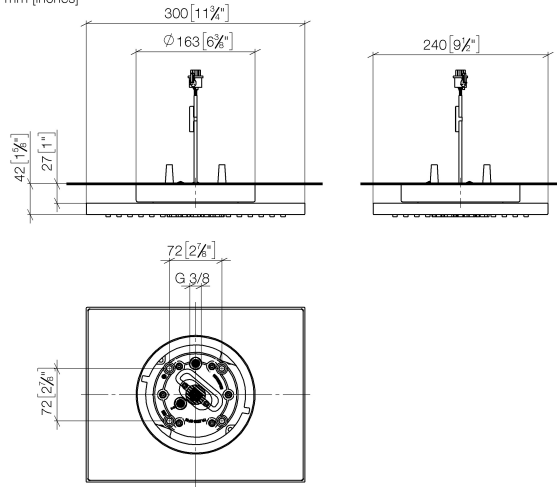

Regenbrause für Deckenanbindung mit Licht 300 x 240 mm - Messing gebürstet (23kt Gold)

SERIENSPEZIFISC
,,

28 042 980 Produktversion ab 01.05.2022

- Regenbrause 300 x 240 mm
- PURE RAIN, Durchfluss max. 12 l/min (bei 3 Bar)
- PURIFY RAIN, Durchfluss max. 6 l/min (bei 3 Bar)
- Deckenabstand Unterkante Brause 40 mm
- mit Antikalk-System

Benötigtes Zubehör

UP-Deckeneinbaukasten für Deckenanbindung mit Licht - 35 042 970 90

- Bausatz-Vormontage
- Min. Einbautiefe 90 mm
- Max. Einbautiefe 115 mm
- 2x Anschluss IG 1/2"
- Input 100-240V AC 50-60Hz
- Output 350 mA SELV / Class 2
- Bauseits vorzusehen: Lichtschalter

Regenbrause für Deckenanbindung mit Licht 300 x 240 mm - Messing gebürstet (23kt Gold)

SERIENSPEZIFISCH

28 042 980 Produktversion ab 01.05.2022
mm [inches]

Durchflussdiagramm

Codes & Standards

DIN 4109

ISO 3822

Scottish Water
Byelaws

UK Water Supply
Regulations

Ü-Zeichen

Regenbrause für Deckenanbindung mit Licht 300 x 240 mm - Messing
gebürstet (23kt Gold)

SERIENSPEZIFISC
,,

28 042 980 Produktversion ab 01.05.2022