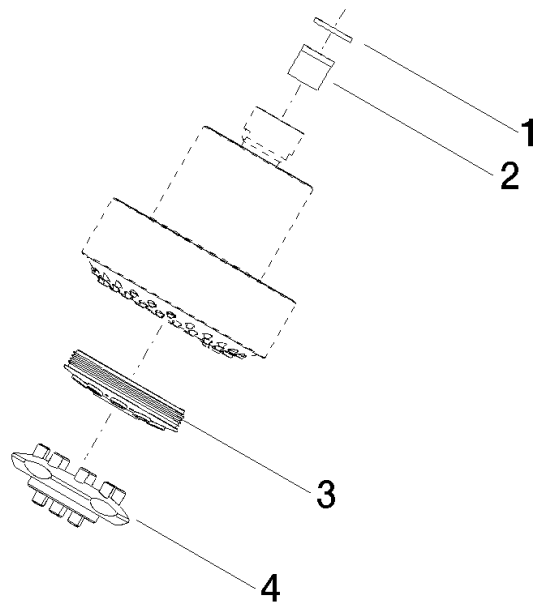

Brause Kopfbrause 93 x 113 x 100 mm - Chrom

ERSATZTEILE

04 12 11 110 30 Produktversion ab 01.04.2025

Brause Kopfbrause 93 x 113 x 100 mm - Chrom

ERSATZTEILE

04 12 11 110 30 Produktversion ab 01.04.2025

04 12 11 110 30 Produktversion ab 01.04.2025

Ersatzteile für die
anderen
Oberflächenvarianten
finden Sie hier: Platin
gebürstet

Ersatzteilstückliste

Nr.	Artikelnummer	Benennung	Verbaumenge	Lieferzeit
4	09 30 09 022 90	Montageschlüssel -	1,00	2
1	90 14 20 002 00 90	Dichtung Vf 3110, 18,5 x 12,0 x 2,0 mm -	1,00	2
2	09 23 01 167 90	Durchflussbegrenzer grau 6 l/min. -	1,00	2
3	04 12 11 071 00 90	Reguliereinsatz Verstelleinheit Handbrause 31 x 191 x 50 mm -	1,00	2