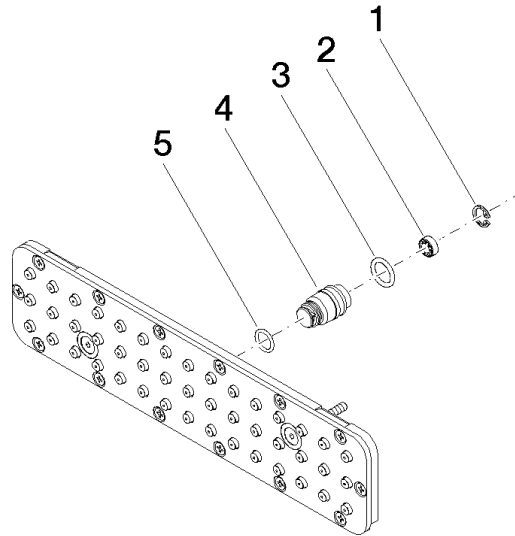

## WaterBar Einsatz 280 x 67 x 175 mm - Chrom

ERSATZTEILE

90 11 02 332 00 Produktversion bis 05.03.2020

## WaterBar Einsatz 280 x 67 x 175 mm - Chrom

ERSATZTEILE

90 11 02 332 00 Produktversion bis 05.03.2020

90 11 02 332 00 Produktversion bis 05.03.2020

Ersatzteile für die  
anderen  
Oberflächenvarianten  
finden Sie hier: Platin  
gebürstet

### Ersatzteilstückliste

Nr.	Artikelnummer	Benennung	Verbaumenge	Lieferzeit
4	09 24 04 248 90	Nippel Ø 15 x 25 mm -	1,00	2
5	09 14 10 042 90	O-Ring EPDM 70 9,0 x 1,5 mm -	1,00	2
1	09 16 01 016 90	Ring Sicherungsring Ø 10 x 1 mm -	1,00	2
3	09 14 10 003 90	O-Ring EPDM 70 11,0 x 2,0 mm -	1,00	2
2	90 23 01 032 00 90	Durchflussbegrenzer Set Ø 95 x 35 mm, 6 l/min. -	1,00	2