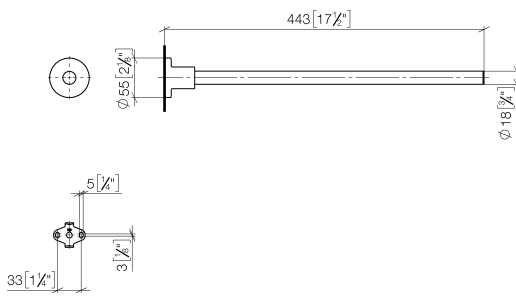

83 211 892 Produktversion ab 01.04.2024

- Rosette Ø 55 mm
- Ausladung 445 mm

	Champagne (22kt Gold)	83 211 892-47
	Chrom	83 211 892-00
	Platin gebürstet	83 211 892-06
	Platin	83 211 892-08
	Weiß matt	83 211 892-10
	Dark Brass matt	83 211 892-16
	Dark Bronze matt	83 211 892-17
	Dark Chrome	83 211 892-19
	Light Gold gebürstet	83 211 892-27
	Messing gebürstet (23kt Gold)	83 211 892-28
	Schwarz matt	83 211 892-33
	Bronze gebürstet	83 211 892-42
	Champagne gebürstet (22kt Gold)	83 211 892-46
	Chrom gebürstet	83 211 892-93
	Dark Platin gebürstet	83 211 892-99

83 211 892 Produktversion ab 01.04.2024

mm [inches]

83 211 892 Produktversion ab 01.04.2024

Ersatzteile für die
anderen
Oberflächenvarianten
finden Sie hier:
Chrom

Ersatzteilstückliste

Nr.	Artikelnummer	Benennung	Verbaumenge	Lieferzeit
4	09 30 11 046 90	Unterlegscheibe Ø 10,5 -	1,00	2
6	05 17 20 739 00 90	Befestigungssatz 150 x 65 x 10 mm -	1,00	2
1	90 28 22 540 89-47	Halter Ø 18 x 403 mm - Champagne (22kt Gold)	1,00	30
2	04 31 11 113 00 90	Befestigung Gewindestift M5 x 12 mm -	1,00	2
3	08 17 89 505-47	Halter universal 60 x 100 x 60 mm - Champagne (22kt Gold)	1,00	30
5	09 30 30 071 90	Befestigung Sechskantschraube mit Gewinde bis Kopf M10 x 20 mm -	1,00	2