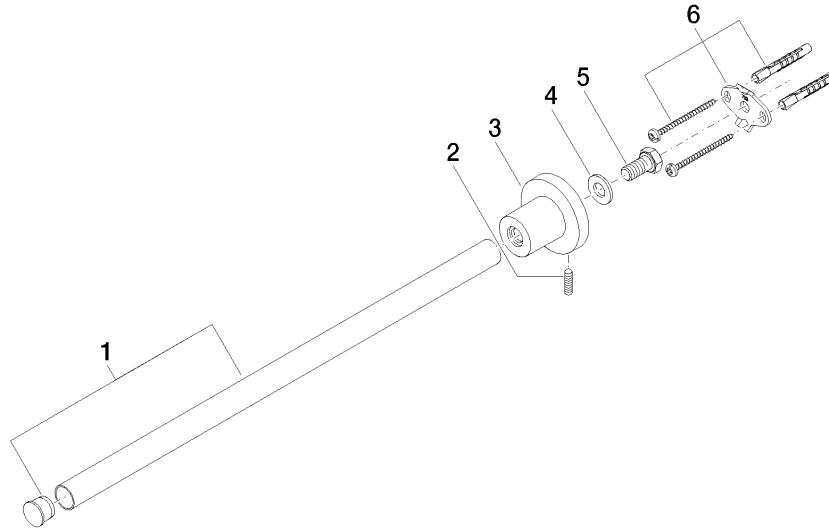

83 211 892 Produktversion ab 01.04.2024

- Rosette Ø 55 mm
- Ausladung 445 mm

	Champagne (22kt Gold)	83 211 892-47
	Chrom	83 211 892-00
	Platin gebürstet	83 211 892-06
	Platin	83 211 892-08
	Weiß matt	83 211 892-10
	Dark Brass matt	83 211 892-16
	Dark Bronze matt	83 211 892-17
	Dark Chrome	83 211 892-19
	Light Gold gebürstet	83 211 892-27
	Messing gebürstet (23kt Gold)	83 211 892-28
	Schwarz matt	83 211 892-33
	Bronze gebürstet	83 211 892-42
	Champagne gebürstet (22kt Gold)	83 211 892-46
	Chrom gebürstet	83 211 892-93
	Dark Platin gebürstet	83 211 892-99

83 211 892 Produktversion ab 01.04.2024

mm [inches]

83 211 892 Produktversion ab 01.04.2024

Ersatzteile für die
anderen
Oberflächenvarianten
finden Sie hier:
Chrom

Ersatzteilstückliste

Nr.	Artikelnummer	Benennung	Verbaumenge	Lieferzeit
4	09 30 11 046 90	Unterlegscheibe Ø 10,5 -	1,00	2
6	05 17 20 739 00 90	Befestigungssatz 150 x 65 x 10 mm -	1,00	2
1	90 28 22 540 89-47	Halter Ø 18 x 403 mm - Champagne (22kt Gold)	1,00	30
2	04 31 11 113 00 90	Befestigung Gewindestift M5 x 12 mm -	1,00	2
3	08 17 89 505-47	Halter universal 60 x 100 x 60 mm - Champagne (22kt Gold)	1,00	30
5	09 30 30 071 90	Befestigung Sechskantschraube mit Gewinde bis Kopf M10 x 20 mm -	1,00	2