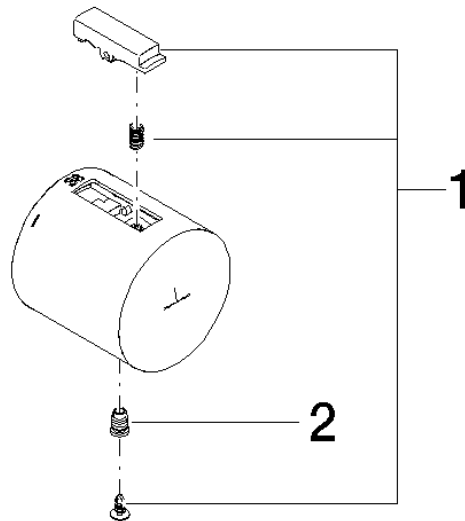

Griff Thermostat Ø48mm m. Kennzeichnung - Messing gebürstet (23kt Gold)

ERSATZTEILE

90 17 33 017 00

Griff Thermostat Ø48mm m. Kennzeichnung - Messing gebürstet (23kt Gold)

ERSATZTEILE

90 17 33 017 00

90 17 33 017 00

Ersatzteile für die
anderen
Oberflächenvarianten
finden Sie hier:
Chrom

Ersatzteilstückliste

Nr.	Artikelnummer	Benennung	Verbaumenge	Lieferzeit
1	90 21 33 011 00-13	Reparaturset für Thermostatgriff - schwarz	1,00	2
2	09 31 11 511 90	Befestigung für Thermostatgriff Ø 6 x 8 mm -	1,00	2