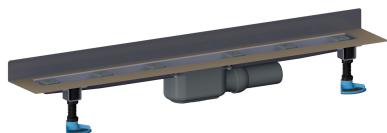

Duschrinne CeraLine Plan W 1200 mm, DN 50

Artikelnummer: 523181

GTIN: 4001636523181

Rabattgruppe: 8

Beschreibung:

Duschrinne CeraLine Plan W 1200 mm, DN 50

für die Montage an der Wand

mit einem Ablaufgehäuse, Ablaufstutzen DN 50 seitlich, mit Kugelgelenk, verstellbar von 0 – 15 Grad

Ausführung:

- schallentkoppelnde Montagefüße zur Höheneinstellung
- besonderer Flansch zum sicheren Anschluss an Verbundabdichtungen gemäß DIN 18534
- Geruchs- und Reinigungsverschluss, Sperrwasserhöhe 30 mm
- höhenverstellbare Justierschrauben
- Bauschutz
- Fliesenanschlag
- Rahmenklemmstück

Material:

Rinnenkörper Edelstahl 1.4301, Ablaufkörper Polypropylen, hochschlagfest

Mögliche Sonderausführungen für Duschrinnen CeraLine Plan W:

- Zwischenlängen bis 1200 mm
- Flanschaukantungen an bis zu 3 Seiten
- auch mit Wandabständen passend für Natursteinbeläge bestellbar

Bitte anfragen!

Längen 600 mm - 1100 mm geeignet für das Poresta® BFR 75 Universalrinnenboard!

Ablaufleistungen nach DIN EN 1253:

Nennweite	Produktnorm	Min. Ablaufleistung nach Norm	Anstauhöhe nach Norm	Ablaufleistung
DN 50	DIN EN 1253	0,80 l/s	20,00 mm	0,70 l/s