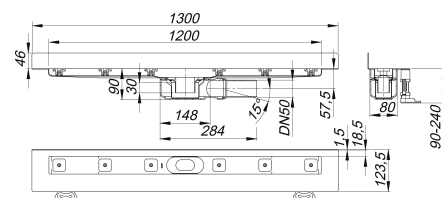

Duschrinne CeraLine Plan W 1200 mm, DN 50

Artikelnummer: 523181

GTIN: 4001636523181

Rabattgruppe: 8

Beschreibung:

Duschrinne CeraLine Plan W 1200 mm, DN 50

für die Montage an der Wand

mit einem Ablaufgehäuse, Ablaufstutzen DN 50 seitlich, mit Kugelgelenk, verstellbar von 0 – 15 Grad

Ausführung:

- schallentkoppelnde Montagefüße zur Höheneinstellung
- besonderer Flansch zum sicheren Anschluss an Verbundabdichtungen gemäß DIN 18534
- Geruchs- und Reinigungsverschluss, Sperrwasserhöhe 30 mm
- höhenverstellbare Justierschrauben
- Bauschutz
- Fliesenanschlag
- Rahmenklemmstück

Material:

Rinnenkörper Edelstahl 1.4301, Ablaufkörper Polypropylen, hochschlagfest

Mögliche Sonderausführungen für Duschrinnen CeraLine Plan W:

- Zwischenlängen bis 1200 mm
- Flanschaukantungen an bis zu 3 Seiten
- auch mit Wandabständen passend für Natursteinbeläge bestellbar

Bitte anfragen!

Längen 600 mm - 1100 mm geeignet für das Poresta® BFR 75 Universalrinnenboard!

Ablaufleistungen nach DIN EN 1253:

Nennweite	Produktnorm	Min. Ablaufleistung nach Norm	Anstauhöhe nach Norm	Ablaufleistung
DN 50	DIN EN 1253	0,80 l/s	20,00 mm	0,70 l/s