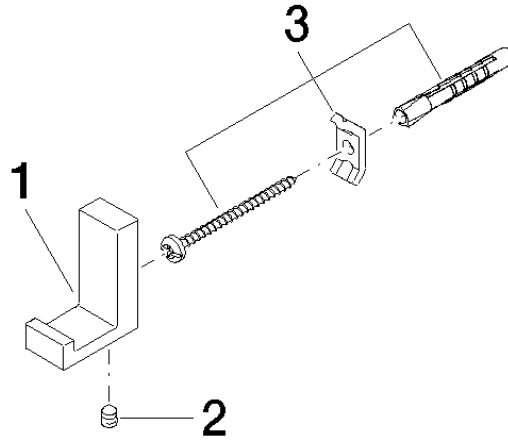

83 251 780 Produktversion ab 12.03.2018

- Breite 19 mm
- Höhe 44 mm
- Ausladung 35 mm

Passt zu LOT

	Platin gebürstet	83 251 780-06
	Chrom	83 251 780-00
	Platin	83 251 780-08
	Dark Brass matt	83 251 780-16
	Dark Bronze matt	83 251 780-17
	Dark Chrome	83 251 780-19
	Messing gebürstet (23kt Gold)	83 251 780-28
	Bronze gebürstet	83 251 780-42
	Champagne gebürstet (22kt Gold)	83 251 780-46
	Champagne (22kt Gold)	83 251 780-47
	Cyprum	83 251 780-49
	Dark Platinum gebürstet	83 251 780-99

83 251 780 Produktversion ab 12.03.2018

mm [inches]

83 251 780 Produktversion ab 12.03.2018

Ersatzteile für die  
anderen  
Oberflächenvarianten  
finden Sie hier:  
Chrom

**Ersatzteilstückliste**

Nr.	Artikelnummer	Benennung	Verbaumenge	Lieferzeit
3	05 17 20 716 00 90	Befestigungssatz 5 x 60 x 5 mm -	1,00	2
1	08 18 60 521-06	Haken 19 x 35 x 44 mm - Platin gebürstet	1,00	-
Ersatzteil nicht mehr bestellbar, bitte bestellen Sie den Nachfolgeartikel				
2	90 31 11 004 00 90	Befestigung -	1,00	2