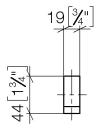

83 251 780 Produktversion ab 12.03.2018

- Breite 19 mm
- Höhe 44 mm
- Ausladung 35 mm

Passt zu LOT

	Platin gebürstet	83 251 780-06
	Chrom	83 251 780-00
	Platin	83 251 780-08
	Dark Brass matt	83 251 780-16
	Dark Bronze matt	83 251 780-17
	Dark Chrome	83 251 780-19
	Messing gebürstet (23kt Gold)	83 251 780-28
	Bronze gebürstet	83 251 780-42
	Champagne gebürstet (22kt Gold)	83 251 780-46
	Champagne (22kt Gold)	83 251 780-47
	Cyprum	83 251 780-49
	Dark Platinum gebürstet	83 251 780-99

83 251 780 Produktversion ab 12.03.2018

mm [inches]

83 251 780 Produktversion ab 12.03.2018

Ersatzteile für die  
anderen  
Oberflächenvarianten  
finden Sie hier:  
Chrom

**Ersatzteilstückliste**

Nr.	Artikelnummer	Benennung	Verbaumenge	Lieferzeit
3	05 17 20 716 00 90	Befestigungssatz 5 x 60 x 5 mm -	1,00	2
1	08 18 60 521-06	Haken 19 x 35 x 44 mm - Platin gebürstet	1,00	-
Ersatzteil nicht mehr bestellbar, bitte bestellen Sie den Nachfolgeartikel				
2	90 31 11 004 00 90	Befestigung -	1,00	2