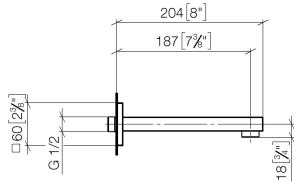

13 800 980 Produktversion ab 30.04.2009

- Ausladung 185 mm
- starrer Auslauf
- runder luftangereicherter Strahl
- Bohrungsdurchmesser 37 mm
- Rosette 60 x 60 mm
- Anschluss 1/2"
- Steckanschluss-Montage
- Durchfluss max. 7 l/min
- bleifrei

Empfohlenes Zubehör

- UP-Wandwinkel -** 35 085 970 90
- Min. Einbautiefe 90 mm
 - Max. Einbautiefe 163 mm

13 800 980 Produktversion ab 30.04.2009

mm [inches]

Durchflussdiagramm

Codes & Standards

DIN 4109

ISO 3822

Scottish Water
Byelaws

UK Water Supply
Regulations

Ü-Zeichen

SYMETRICS Waschtisch-Wand-Auslauf ohne Ablaufgarnitur - Platin

SYMETRICS

13 800 980 Produktversion ab 30.04.2009

Zertifikate

LGA_18