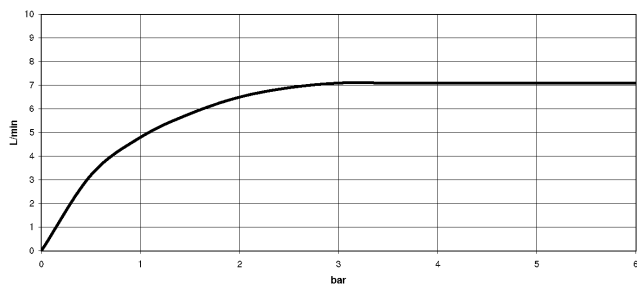

Empfohlenes Zubehör

- UP-Wandwinkel -** 35 085 970 90
- Min. Einbautiefe 90 mm
 - Max. Einbautiefe 163 mm

13 800 980 Produktversion ab 30.04.2009

mm [inches]

Durchflussdiagramm

Codes & Standards

DIN 4109

ISO 3822

Scottish Water
Byelaws

UK Water Supply
Regulations

Ü-Zeichen

SYMETRICS Waschtisch-Wand-Auslauf ohne Ablaufgarnitur - Platin

SYMETRICS

13 800 980 Produktversion ab 30.04.2009

Zertifikate

LGA_18