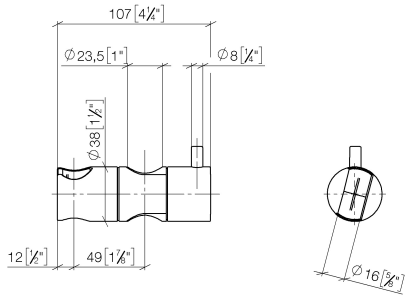

12 570 970

Passt zu: MEM, LULU, CL.1, IMO, TARA,
LISSÉ, MADISON, VAIA, META, CYO

Schieber - Weiß matt

MEM

12 570 970

12 570 970

mm [inches]

Produktversion ab 10/1/2023

Schieber - Weiß matt

MEM

12 570 970

Ersatzteilstückliste

Produktversion ab 10/1/2023

Nr.	Artikelnummer	Benennung	Verbaumenge	Lieferzeit
	09 12 12 217 90	Steckhülse für Handbrause 25 x 37 x 27 mm -	1	2