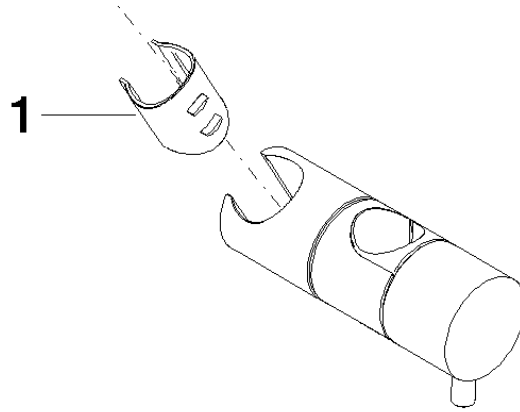

12 570 970

Passt zu: MEM, LULU, CL.1, IMO, TARA,
LISSÉ, MADISON, VAIA, META, CYO

Schieber - Weiß matt

MEM

12 570 970

12 570 970

mm [inches]

Produktversion ab 10/1/2023

Schieber - Weiß matt

MEM

12 570 970

Ersatzteilstückliste

Produktversion ab 10/1/2023

Nr.	Artikelnummer	Benennung	Verbaumenge	Lieferzeit
	09 12 12 217 90	Steckhülse für Handbrause 25 x 37 x 27 mm -	1	2