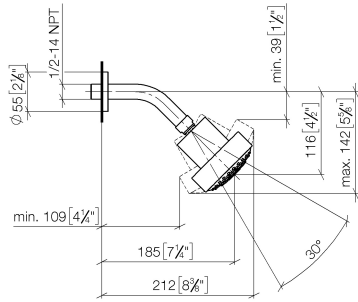

28 508 979 Produktversion ab 01.06.2024

- Ausladung 200 mm
- Kugelgelenk 30° schwenkbar
- Dreifach verstellbar: COMPACT RAIN, COMPACT SOFT FLOW, COMPACT AQUAPRESSURE FLOW, Durchfluss max. 9 l/min (bei 3 Bar)
- Funktion ab: 7 l/min
- mit Antikalk-System
- Brausekopf Ø 92 mm
- Rosette Ø 55 mm
- Anschluss 1/2"

**Empfohlenes Zubehör**

**UP-Wandwinkel -** 35 085 970 90

- Min. Einbautiefe 90 mm
- Max. Einbautiefe 163 mm

28 508 979 Produktversion ab 01.06.2024

mm [inches]

**Durchflussdiagramm**

### Ersatzteilstückliste

Nr.	Artikelnummer	Benennung	Verbaumenge	Lieferzeit
1	09 27 22 003-06	Rosette Ø 55 x Ø 22 x 9 mm - Platin gebürstet	1,00	10
4	04 12 11 110 00-06	Brause Kopfbrause 93 x 113 x 100 mm - Platin gebürstet	1,00	10
2	90 14 10 026 00 90	O-Ring 20,5 x 3,5 mm -	1,00	2
3	09 11 03 011-06	Anschluss 140 x 65 x 21 mm - Platin gebürstet	1,00	10