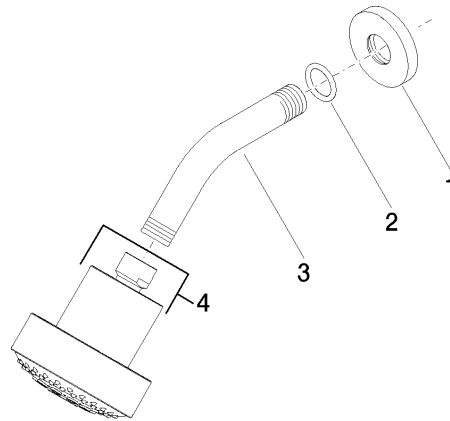

28 508 979 Produktversion ab 01.06.2024

- Ausladung 200 mm
- Kugelgelenk 30° schwenkbar
- Dreifach verstellbar: COMPACT RAIN, COMPACT SOFT FLOW, COMPACT AQUAPRESSURE FLOW, Durchfluss max. 9 l/min (bei 3 Bar)
- Funktion ab: 7 l/min
- mit Antikalk-System
- Brausekopf Ø 92 mm
- Rosette Ø 55 mm
- Anschluss 1/2"

**Empfohlenes Zubehör**

**UP-Wandwinkel -** 35 085 970 90

- Min. Einbautiefe 90 mm
- Max. Einbautiefe 163 mm

28 508 979 Produktversion ab 01.06.2024

mm [inches]

**Durchflussdiagramm**

### Ersatzteilstückliste

Nr.	Artikelnummer	Benennung	Verbaumenge	Lieferzeit
1	09 27 22 003-06	Rosette Ø 55 x Ø 22 x 9 mm - Platin gebürstet	1,00	10
4	04 12 11 110 00-06	Brause Kopfbrause 93 x 113 x 100 mm - Platin gebürstet	1,00	10
2	90 14 10 026 00 90	O-Ring 20,5 x 3,5 mm -	1,00	2
3	09 11 03 011-06	Anschluss 140 x 65 x 21 mm - Platin gebürstet	1,00	10