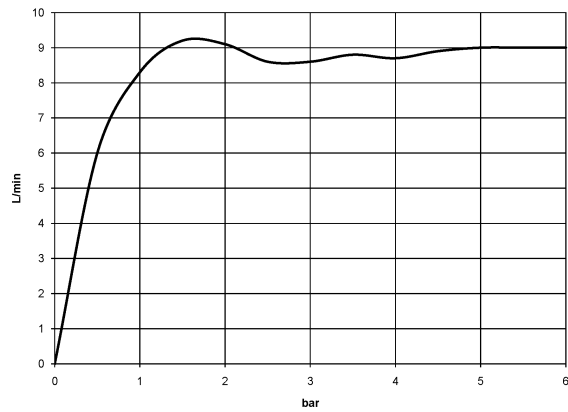

28 508 979 Produktversion ab 01.06.2024

- Ausladung 200 mm
- Kugelgelenk 30° schwenkbar
- Dreifach verstellbar: COMPACT RAIN, COMPACT SOFT FLOW, COMPACT AQUAPRESSURE FLOW, Durchfluss max. 9 l/min (bei 3 Bar)
- Funktion ab: 7 l/min
- mit Antikalk-System
- Brausekopf Ø 92 mm
- Rosette Ø 55 mm
- Anschluss 1/2"

**Empfohlenes Zubehör**

**UP-Wandwinkel -** 35 085 970 90

- Min. Einbautiefe 90 mm
- Max. Einbautiefe 163 mm

28 508 979 Produktversion ab 01.06.2024

mm [inches]

**Durchflussdiagramm**