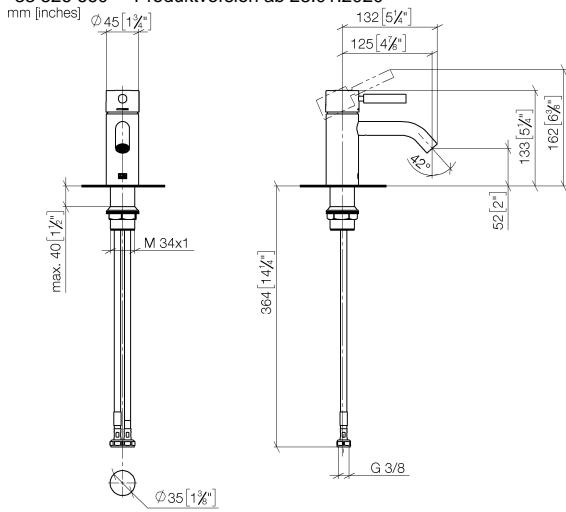

**META Waschtisch-Einhandbatterie ohne Ablaufgarnitur - Champagne gebürstet (22kt Gold)**

META

33 526 660 Produktversion ab 23.01.2020

- Ausladung 125 mm
- starrer Auslauf
- runder luftangereicherter Strahl
- Armaturenhöhe 133 mm
- Höhe bis Luftsprudler 52 mm
- Bohrungsdurchmesser 35 mm
- 2x Druckschlauch M 8 x 1 eingeschraubt, dichtheitsgeprüft
- Durchfluss max. 5,7 l/min
- bleifrei
- Dieses Produkt leistet einen Beitrag zur Erfüllung der Vorgaben von nachhaltigen Gebäudezertifizierungen, z.B. LEED®, BREEAM®, DGNB

33 526 660 Produktversion ab 23.01.2020

**Durchflussdiagramm**

**Codes & Standards**

DIN 4109

ISO 3822

Ü-Zeichen

META Waschtisch-Einhandbatterie ohne Ablaufgarnitur - Champagne gebürstet  
(22kt Gold)

---