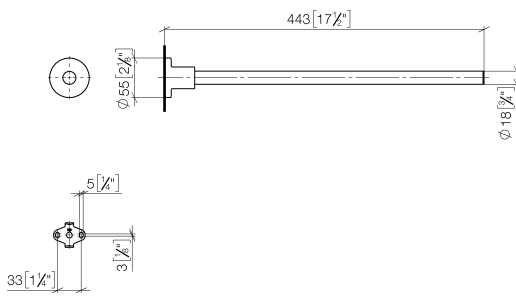

83 211 892 Produktversion ab 01.04.2024

- Rosette Ø 55 mm
- Ausladung 445 mm

	Schwarz matt	83 211 892-33
	Chrom	83 211 892-00
	Platin gebürstet	83 211 892-06
	Platin	83 211 892-08
	Weiß matt	83 211 892-10
	Dark Brass matt	83 211 892-16
	Dark Bronze matt	83 211 892-17
	Dark Chrome	83 211 892-19
	Light Gold gebürstet	83 211 892-27
	Messing gebürstet (23kt Gold)	83 211 892-28
	Bronze gebürstet	83 211 892-42
	Champagne gebürstet (22kt Gold)	83 211 892-46
	Champagne (22kt Gold)	83 211 892-47
	Chrom gebürstet	83 211 892-93
	Dark Platin gebürstet	83 211 892-99

83 211 892 Produktversion ab 01.04.2024

mm [inches]

83 211 892 Produktversion ab 01.04.2024

Ersatzteile für die  
anderen  
Oberflächenvarianten  
finden Sie hier:  
Chrom

### Ersatzteilstückliste

Nr.	Artikelnummer	Benennung	Verbaumenge	Lieferzeit
6	05 17 20 739 00 90	Befestigungssatz 150 x 65 x 10 mm -	1,00	2
2	04 31 11 113 00 90	Befestigung Gewindestift M5 x 12 mm -	1,00	2
5	09 30 30 071 90	Befestigung Sechskantschraube mit Gewinde bis Kopf M10 x 20 mm -	1,00	2
4	09 30 11 046 90	Unterlegscheibe Ø 10,5 -	1,00	2
1	90 28 22 540 89-33	Halter Ø 18 x 403 mm - Schwarz matt	1,00	-
Ersatzteil nicht mehr bestellbar, bitte bestellen Sie den Nachfolgeartikel				
3	08 17 89 505-33	Halter universal 60 x 100 x 60 mm - Schwarz matt	1,00	30