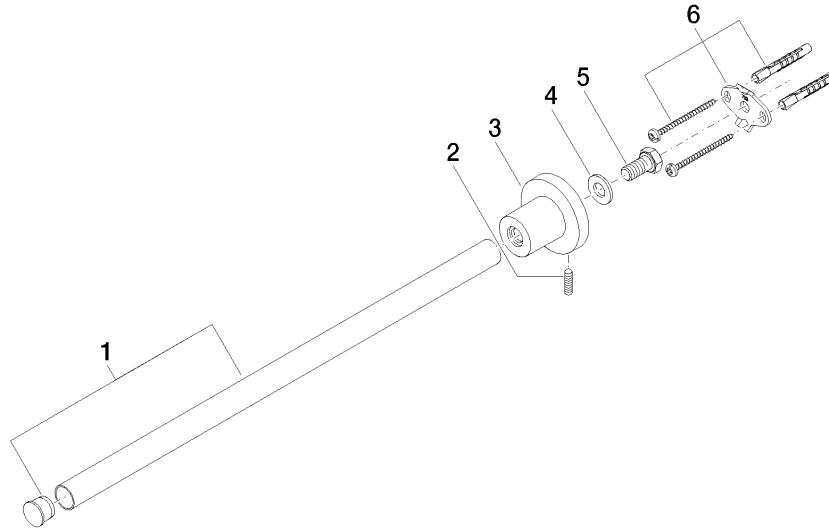

83 211 892 Produktversion ab 01.04.2024

- Rosette Ø 55 mm
- Ausladung 445 mm

	Schwarz matt	83 211 892-33
	Chrom	83 211 892-00
	Platin gebürstet	83 211 892-06
	Platin	83 211 892-08
	Weiß matt	83 211 892-10
	Dark Brass matt	83 211 892-16
	Dark Bronze matt	83 211 892-17
	Dark Chrome	83 211 892-19
	Light Gold gebürstet	83 211 892-27
	Messing gebürstet (23kt Gold)	83 211 892-28
	Bronze gebürstet	83 211 892-42
	Champagne gebürstet (22kt Gold)	83 211 892-46
	Champagne (22kt Gold)	83 211 892-47
	Chrom gebürstet	83 211 892-93
	Dark Platin gebürstet	83 211 892-99

83 211 892 Produktversion ab 01.04.2024

mm [inches]

83 211 892 Produktversion ab 01.04.2024

Ersatzteile für die  
anderen  
Oberflächenvarianten  
finden Sie hier:  
Chrom

### Ersatzteilstückliste

Nr.	Artikelnummer	Benennung	Verbaumenge	Lieferzeit
6	05 17 20 739 00 90	Befestigungssatz 150 x 65 x 10 mm -	1,00	2
2	04 31 11 113 00 90	Befestigung Gewindestift M5 x 12 mm -	1,00	2
5	09 30 30 071 90	Befestigung Sechskantschraube mit Gewinde bis Kopf M10 x 20 mm -	1,00	2
4	09 30 11 046 90	Unterlegscheibe Ø 10,5 -	1,00	2
1	90 28 22 540 89-33	Halter Ø 18 x 403 mm - Schwarz matt	1,00	-
Ersatzteil nicht mehr bestellbar, bitte bestellen Sie den Nachfolgeartikel				
3	08 17 89 505-33	Halter universal 60 x 100 x 60 mm - Schwarz matt	1,00	30