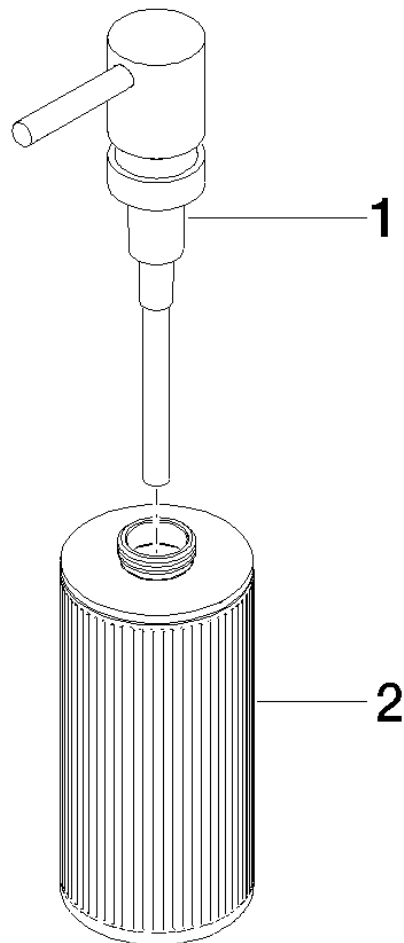

CYO Spender , Standmodell - Dark Chrome

CYO

84 430 811 Produktversion ab 01.04.2023

- Braunes Glas mit Struktur, matt
- Breite 60 mm
- Höhe 182 mm
- 175 ml Flaschenvolumen
- Ausladung 59 mm

	Dark Chrome	84 430 811-19
	Chrom	84 430 811-00
	Platin gebürstet	84 430 811-06
	Messing gebürstet (23kt Gold)	84 430 811-28
	Dark Platin gebürstet	84 430 811-99

84 430 811 Produktversion ab 01.04.2023

Ersatzteile für die
anderen
Oberflächenvarianten
finden Sie hier:
Chrom

Ersatzteilstückliste

Nr.	Artikelnummer	Benennung	Verbaumenge	Lieferzeit
1	05 10 10 535 03-19	Spender	1,00	60
2	05 10 10 625 00-19	Flasche	1,00	60