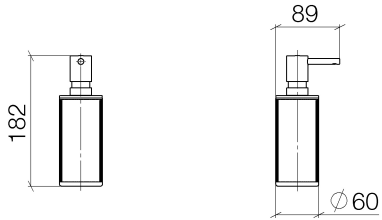

CYO Spender , Standmodell - Dark Chrome

CYO

84 430 811 Produktversion ab 01.04.2023

- Braunes Glas mit Struktur, matt
- Breite 60 mm
- Höhe 182 mm
- 175 ml Flaschenvolumen
- Ausladung 59 mm

	Dark Chrome	84 430 811-19
	Chrom	84 430 811-00
	Platin gebürstet	84 430 811-06
	Messing gebürstet (23kt Gold)	84 430 811-28
	Dark Platin gebürstet	84 430 811-99

84 430 811 Produktversion ab 01.04.2023

Ersatzteile für die
anderen
Oberflächenvarianten
finden Sie hier:
Chrom

Ersatzteilstückliste

Nr.	Artikelnummer	Benennung	Verbaumenge	Lieferzeit
1	05 10 10 535 03-19	Spender	1,00	60
2	05 10 10 625 00-19	Flasche	1,00	60