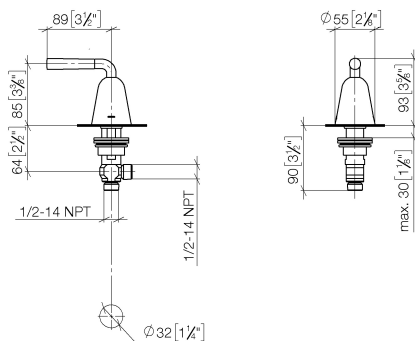

# DOMICIL Seitenventil , rechtsschließend , warm - Champagne / schwarz matt

DOMICIL

20 000 901

- Bohrungsdurchmesser 32 mm
- Rosette Ø 55 mm

Für die Montage auf einem Stahlbecken bitte den Ring 09 28 10 043 90 bestellen.

	Champagne / schwarz matt	20 000 901-98
	Chrom	20 000 901-00
	Champagne (22kt Gold)	20 000 901-47
	chrom / schwarz matt	20 000 901-50

DOMICIL Seitenventil , rechtsschließend , warm - Champagne / schwarz matt

DOMICIL

20 000 901  
mm [inches]

Durchflussdiagramm

Codes & Standards

DIN 4109

ISO 3822

Ü-Zeichen

DOMICIL Seitenventil , rechtsschließend , warm - Champagne / schwarz matt

### Ersatzteilstückliste

Nr.	Artikelnummer	Benennung	Verbaumenge	Lieferzeit
11	09 14 10 018 90	O-Ring EPDM 70 32,0 x 3,0 mm -	1,00	2
6	09 30 11 194 90	Sicherungsscheibe Typ S Ø 7 x 1 mm -	1,00	2
5	09 12 12 064-00	Rastbuchsenaufnahme Ø 19,4 x 24 mm - Chrom	1,00	10
1	90 20 90 015 00-98	Griff 138 x 88 x 90 mm - Champagne / schwarz matt	1,00	-
Ersatzteil nicht mehr bestellbar, bitte bestellen Sie den Nachfolgeartikel				
4	90 14 15 021 00 90	Ring Ø 19,5 x 5,4 mm -	1,00	2
2	09 27 90 013-47	Rosette Cold Ø 55 x 65,3 mm - Champagne (22kt Gold)	1,00	-
Ersatzteil nicht mehr bestellbar, bitte bestellen Sie den Nachfolgeartikel				
10	09 30 11 211-47	Scheibe Ø 42 x 21,8 mm - Champagne (22kt Gold)	1,00	-
Ersatzteil nicht mehr bestellbar, bitte bestellen Sie den Nachfolgeartikel				
9	09 30 11 212 90	Sicherungsring Ø 25 x 1,2 mm -	1,00	2
7	09 30 30 069 90	Befestigung Zylinderschraube mit Innensechskant niedriger Kopf M4 x 16 mm -	1,00	2
3	09 31 11 055 90	Befestigung Gewindestift mit Innensechskant mit Spitze M4 x 3,5 mm -	1,00	2
12	90 17 11 040 32 90	Seitenventil , linksschließend 1/2" -	1,00	2
8	09 30 11 213 90	Ring Ø 24 x 1 mm -	1,00	2