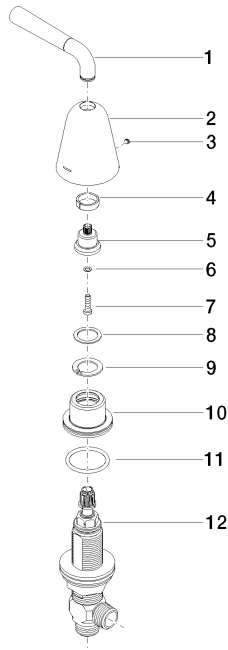

# DOMICIL Seitenventil , rechtsschließend , warm - Champagne / schwarz matt

DOMICIL

20 000 901

- Bohrungsdurchmesser 32 mm
- Rosette Ø 55 mm

Für die Montage auf einem Stahlbecken bitte den Ring 09 28 10 043 90 bestellen.

DOMICIL

20 000 901  
mm [inches]

Durchflussdiagramm

Codes & Standards

DIN 4109

ISO 3822

Ü-Zeichen

DOMICIL Seitenventil , rechtsschließend , warm - Champagne / schwarz matt

### Ersatzteilstückliste

Nr.	Artikelnummer	Benennung	Verbaumenge	Lieferzeit
11	09 14 10 018 90	O-Ring EPDM 70 32,0 x 3,0 mm -	1,00	2
6	09 30 11 194 90	Sicherungsscheibe Typ S Ø 7 x 1 mm -	1,00	2
5	09 12 12 064-00	Rastbuchsenaufnahme Ø 19,4 x 24 mm - Chrom	1,00	10
1	90 20 90 015 00-98	Griff 138 x 88 x 90 mm - Champagne / schwarz matt	1,00	-
Ersatzteil nicht mehr bestellbar, bitte bestellen Sie den Nachfolgeartikel				
4	90 14 15 021 00 90	Ring Ø 19,5 x 5,4 mm -	1,00	2
2	09 27 90 013-47	Rosette Cold Ø 55 x 65,3 mm - Champagne (22kt Gold)	1,00	-
Ersatzteil nicht mehr bestellbar, bitte bestellen Sie den Nachfolgeartikel				
10	09 30 11 211-47	Scheibe Ø 42 x 21,8 mm - Champagne (22kt Gold)	1,00	-
Ersatzteil nicht mehr bestellbar, bitte bestellen Sie den Nachfolgeartikel				
9	09 30 11 212 90	Sicherungsring Ø 25 x 1,2 mm -	1,00	2
7	09 30 30 069 90	Befestigung Zylinderschraube mit Innensechskant niedriger Kopf M4 x 16 mm -	1,00	2
3	09 31 11 055 90	Befestigung Gewindestift mit Innensechskant mit Spitze M4 x 3,5 mm -	1,00	2
12	90 17 11 040 32 90	Seitenventil , linksschließend 1/2" -	1,00	2
8	09 30 11 213 90	Ring Ø 24 x 1 mm -	1,00	2