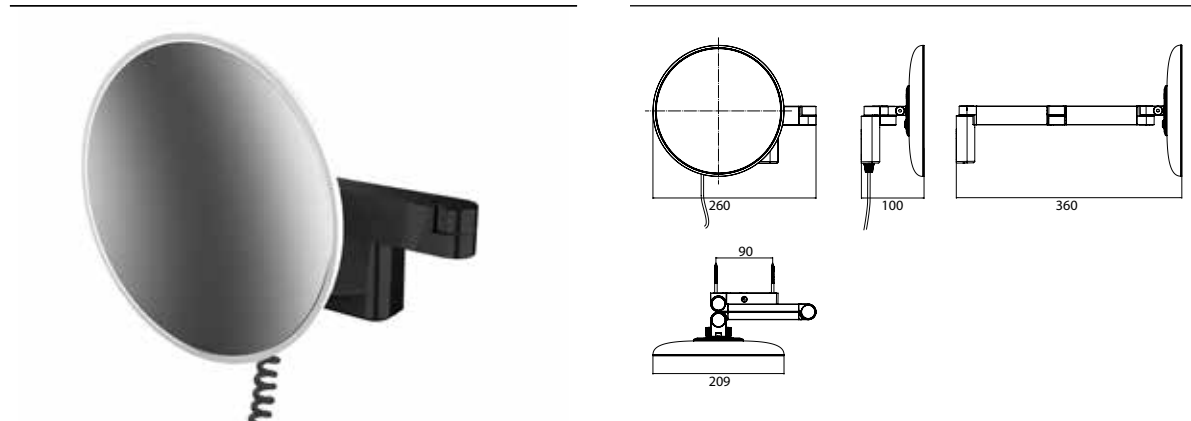

PRODUKTINFORMATION

LED Rasier- und Kosmetikspiegel mit emco light system, rund, Wandmodell, Doppelgelenkarm mit Spiralkabel und Stecker schwarz, Vergrößerung: 3-fach

Art.-Nr.1095 133 46

2 Lichttaster, Helligkeit und Lichtfarbe - kalt/warm (2.700 - 6.500 K) - stufenlos dimmbar.