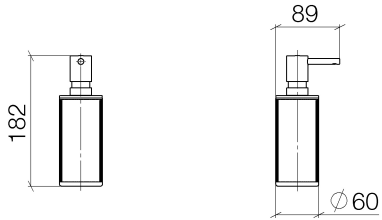

84 430 811 Produktversion ab 01.04.2023

- Braunes Glas mit Struktur, matt
- Breite 60 mm
- Höhe 182 mm
- 175 ml Flaschenvolumen
- Ausladung 59 mm

	Chrom	84 430 811-00
	Platin gebürstet	84 430 811-06
	Dark Chrome	84 430 811-19
	Messing gebürstet (23kt Gold)	84 430 811-28
	Dark Platinum gebürstet	84 430 811-99

Ersatzteilstückliste

Nr.	Artikelnummer	Benennung	Verbaumenge	Lieferzeit
1	05 10 10 535 03-00	Spender - Chrom	1,00	10
2	05 10 10 625 00-00	Flasche - Chrom	1,00	10