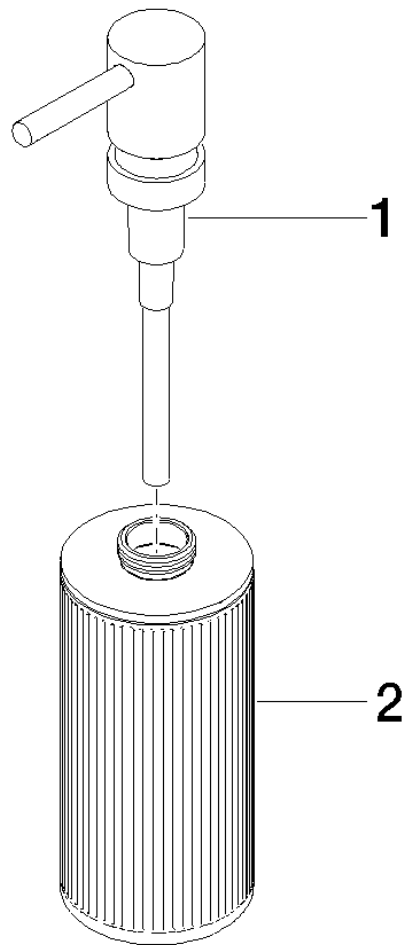

84 430 811 Produktversion ab 01.04.2023

- Braunes Glas mit Struktur, matt
- Breite 60 mm
- Höhe 182 mm
- 175 ml Flaschenvolumen
- Ausladung 59 mm

	Chrom	84 430 811-00
	Platin gebürstet	84 430 811-06
	Dark Chrome	84 430 811-19
	Messing gebürstet (23kt Gold)	84 430 811-28
	Dark Platinum gebürstet	84 430 811-99

Ersatzteilstückliste

Nr.	Artikelnummer	Benennung	Verbaumenge	Lieferzeit
1	05 10 10 535 03-00	Spender - Chrom	1,00	10
2	05 10 10 625 00-00	Flasche - Chrom	1,00	10