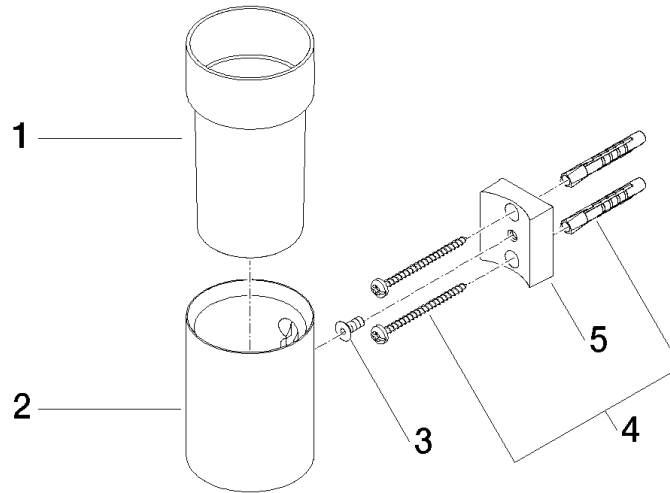

83 400 979 Produktversion ab 01.10.2023

- Glas aus Kristallglas, transparent
- Breite 60 mm
- Höhe 120 mm
- Ausladung 110 mm

	Champagne gebürstet (22kt Gold)	83 400 979-46
	Chrom	83 400 979-00
	Platin gebürstet	83 400 979-06
	Platin	83 400 979-08
	Messing (23kt Gold)	83 400 979-09
	Dark Chrome	83 400 979-19
	Light Gold	83 400 979-26
	Light Gold gebürstet	83 400 979-27
	Messing gebürstet (23kt Gold)	83 400 979-28
	Schwarz matt	83 400 979-33
	Bronze gebürstet	83 400 979-42
	Champagne (22kt Gold)	83 400 979-47
	Chrom gebürstet	83 400 979-93
	Dark Platin gebürstet	83 400 979-99

Empfohlenes Zubehör

Trinkglas -

08 90 00 008
84

83 400 979 Produktversion ab 01.10.2023

mm [inches]

Ersatzteilstückliste

Nr.	Artikelnummer	Benennung	Verbaumenge	Lieferzeit
2	08 17 97 569-46	Halter Ø 60 x 80 mm - Champagne gebürstet (22kt Gold)	1,00	30
1	90 90 00 008 00 84	Trinkglas -	1,00	2
5	08 10 10 530-46	Halter für Glashalter + Spender 40 x 34 x 15 mm - Champagne gebürstet (22kt Gold)	1,00	30
3	09 30 30 117 90	Befestigung Senkschraube mit Innensechskant M5 x 12 mm -	1,00	2
4	05 30 31 025 00 90	Befestigung Schraube Halbrundkopf 4,5 x 60 mm -	1,00	2