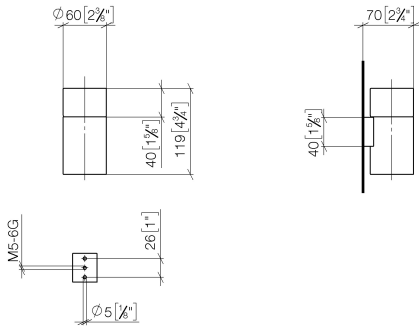

83 400 979 Produktversion ab 01.10.2023

- Glas aus Kristallglas, transparent
- Breite 60 mm
- Höhe 120 mm
- Ausladung 110 mm

	Champagne gebürstet (22kt Gold)	83 400 979-46
	Chrom	83 400 979-00
	Platin gebürstet	83 400 979-06
	Platin	83 400 979-08
	Messing (23kt Gold)	83 400 979-09
	Dark Chrome	83 400 979-19
	Light Gold	83 400 979-26
	Light Gold gebürstet	83 400 979-27
	Messing gebürstet (23kt Gold)	83 400 979-28
	Schwarz matt	83 400 979-33
	Bronze gebürstet	83 400 979-42
	Champagne (22kt Gold)	83 400 979-47
	Chrom gebürstet	83 400 979-93
	Dark Platin gebürstet	83 400 979-99

Empfohlenes Zubehör

Trinkglas -

08 90 00 008
84

83 400 979 Produktversion ab 01.10.2023

mm [inches]

Ersatzteilstückliste

Nr.	Artikelnummer	Benennung	Verbaumenge	Lieferzeit
2	08 17 97 569-46	Halter Ø 60 x 80 mm - Champagne gebürstet (22kt Gold)	1,00	30
1	90 90 00 008 00 84	Trinkglas -	1,00	2
5	08 10 10 530-46	Halter für Glashalter + Spender 40 x 34 x 15 mm - Champagne gebürstet (22kt Gold)	1,00	30
3	09 30 30 117 90	Befestigung Senkschraube mit Innensechskant M5 x 12 mm -	1,00	2
4	05 30 31 025 00 90	Befestigung Schraube Halbrundkopf 4,5 x 60 mm -	1,00	2