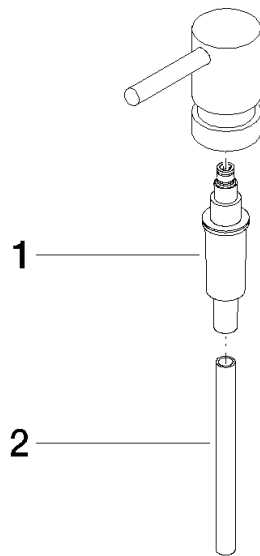

## Anschluss für Lotionspender Pumpenkopf M24 x 1,5 - Chrom

---

05 10 10 535 00