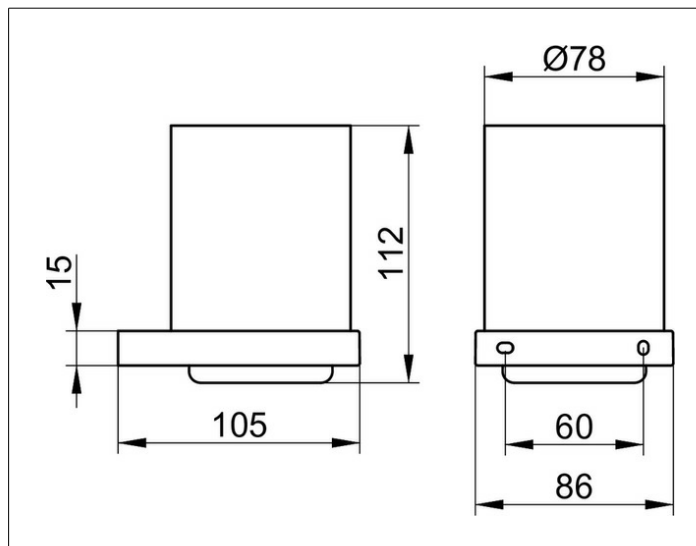

ZEICHNUNG

PRODUKTBESCHREIBUNG

komplett mit Echkristall-Glas

OBERFLÄCHE

verchromt

AUSSCHREIBUNGSTEXT

KEUCO EDITION 90 SQUARE - Glashalter - 19150019000

Accessoires für die moderne Badgestaltung

Filigranes Design - Das Quadrat - eine starke Form - Veredelt das Bad -
Inklusive Glashalter und Echkristall-Glas

Breite / ø : 86 mm - Höhe: 112 mm - Ausladung: 105 mm

Material: Metall/Echkristallglas

Oberfläche: verchromt/Kristallglas

Das Produkt wird angeschraubt - Verdeckte Anbringung - inklusive
korrosionsfreiem Befestigungsmaterial

Artikelnummer: 19150019000