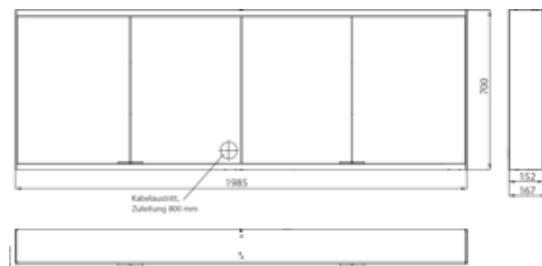

PRODUKTINFORMATION

Lichtspiegelschrank prime 2, 2.000 mm, 4 Türen, Aufputzmodell, IP20 aluminium/weiss

Art.-Nr.9497 063 66

Seitenwand verspiegelt, mit verspiegelter- oder weißer Glasrückwand, 4 stufenlos einstellbare Ablagen, 4 Türen, 2 Steckdosen, stufenlose Lichtsteuerung (an/aus, Helligkeit und Lichtfarbe) über drei in die Glasrückwand integrierte Touchsensoren, Höhe: 700 mm, LED-Beleuchtung