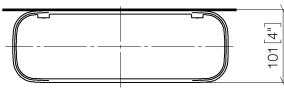

83 482 970 Produktversion ab 01.10.2023

- Breite 300 mm
- Höhe 26 mm
- Ausladung 100 mm
- ohne Gittereinsatz

	Schwarz matt	83 482 970-33
	Chrom	83 482 970-00
	Platin gebürstet	83 482 970-06
	Platin	83 482 970-08
	Weiß matt	83 482 970-10
	Dark Brass matt	83 482 970-16
	Dark Bronze matt	83 482 970-17
	Dark Chrome	83 482 970-19
	Light Gold	83 482 970-26
	Light Gold gebürstet	83 482 970-27
	Messing gebürstet (23kt Gold)	83 482 970-28
	Bronze gebürstet	83 482 970-42
	Champagne gebürstet (22kt Gold)	83 482 970-46
	Champagne (22kt Gold)	83 482 970-47
	Chrom gebürstet	83 482 970-93
	Dark Platinum gebürstet	83 482 970-99

83 482 970 Produktversion ab 01.10.2023

mm [inches]

83 482 970 Produktversion ab 01.10.2023

Ersatzteile für die  
anderen  
Oberflächenvarianten  
finden Sie hier:  
Chrom

### Ersatzteilstückliste

Nr.	Artikelnummer	Benennung	Verbaumenge	Lieferzeit
3	08 17 97 578-33	Halter für Seifenablage 300 x 26,5 x 101 mm - Schwarz matt	1,00	30
2	05 30 31 002 00 90	Befestigung Schraube Halbrundkopf 4,5 x 40 mm -	1,00	2
1	90 30 30 520 00-33	Set	1,00	-