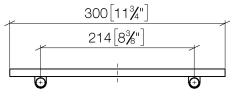

83 482 970 Produktversion ab 01.10.2023

- Breite 300 mm
- Höhe 26 mm
- Ausladung 100 mm
- ohne Gittereinsatz

	Schwarz matt	83 482 970-33
	Chrom	83 482 970-00
	Platin gebürstet	83 482 970-06
	Platin	83 482 970-08
	Weiß matt	83 482 970-10
	Dark Brass matt	83 482 970-16
	Dark Bronze matt	83 482 970-17
	Dark Chrome	83 482 970-19
	Light Gold	83 482 970-26
	Light Gold gebürstet	83 482 970-27
	Messing gebürstet (23kt Gold)	83 482 970-28
	Bronze gebürstet	83 482 970-42
	Champagne gebürstet (22kt Gold)	83 482 970-46
	Champagne (22kt Gold)	83 482 970-47
	Chrom gebürstet	83 482 970-93
	Dark Platinum gebürstet	83 482 970-99

83 482 970 Produktversion ab 01.10.2023

mm [inches]

83 482 970 Produktversion ab 01.10.2023

Ersatzteile für die  
anderen  
Oberflächenvarianten  
finden Sie hier:  
Chrom