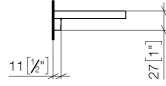

83 482 970 Produktversion ab 01.10.2023

- Breite 300 mm
- Höhe 26 mm
- Ausladung 100 mm
- ohne Gittereinsatz

	Schwarz matt	83 482 970-33
	Chrom	83 482 970-00
	Platin gebürstet	83 482 970-06
	Platin	83 482 970-08
	Weiß matt	83 482 970-10
	Dark Brass matt	83 482 970-16
	Dark Bronze matt	83 482 970-17
	Dark Chrome	83 482 970-19
	Light Gold	83 482 970-26
	Light Gold gebürstet	83 482 970-27
	Messing gebürstet (23kt Gold)	83 482 970-28
	Bronze gebürstet	83 482 970-42
	Champagne gebürstet (22kt Gold)	83 482 970-46
	Champagne (22kt Gold)	83 482 970-47
	Chrom gebürstet	83 482 970-93
	Dark Platinum gebürstet	83 482 970-99

83 482 970 Produktversion ab 01.10.2023

mm [inches]

83 482 970 Produktversion ab 01.10.2023

Ersatzteile für die  
anderen  
Oberflächenvarianten  
finden Sie hier:  
Chrom

### Ersatzteilstückliste

Nr.	Artikelnummer	Benennung	Verbaumenge	Lieferzeit
3	08 17 97 578-33	Halter für Seifenablage 300 x 26,5 x 101 mm - Schwarz matt	1,00	30
2	05 30 31 002 00 90	Befestigung Schraube Halbrundkopf 4,5 x 40 mm -	1,00	2
1	90 30 30 520 00-33	Set	1,00	-