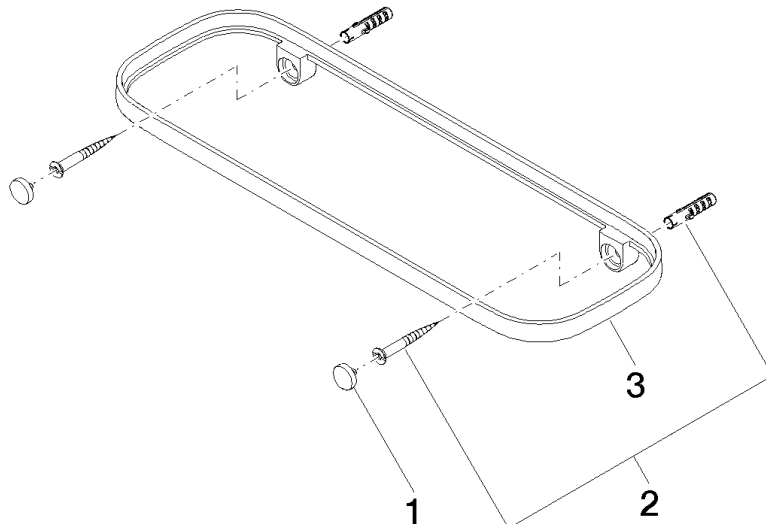

83 482 970 Produktversion ab 01.10.2023

- Breite 300 mm
- Höhe 26 mm
- Ausladung 100 mm
- ohne Gittereinsatz

	Schwarz matt	83 482 970-33
	Chrom	83 482 970-00
	Platin gebürstet	83 482 970-06
	Platin	83 482 970-08
	Weiß matt	83 482 970-10
	Dark Brass matt	83 482 970-16
	Dark Bronze matt	83 482 970-17
	Dark Chrome	83 482 970-19
	Light Gold	83 482 970-26
	Light Gold gebürstet	83 482 970-27
	Messing gebürstet (23kt Gold)	83 482 970-28
	Bronze gebürstet	83 482 970-42
	Champagne gebürstet (22kt Gold)	83 482 970-46
	Champagne (22kt Gold)	83 482 970-47
	Chrom gebürstet	83 482 970-93
	Dark Platinum gebürstet	83 482 970-99

83 482 970 Produktversion ab 01.10.2023

mm [inches]

83 482 970 Produktversion ab 01.10.2023

Ersatzteile für die  
anderen  
Oberflächenvarianten  
finden Sie hier:  
Chrom

### Ersatzteilstückliste

Nr.	Artikelnummer	Benennung	Verbaumenge	Lieferzeit
3	08 17 97 578-33	Halter für Seifenablage 300 x 26,5 x 101 mm - Schwarz matt	1,00	30
2	05 30 31 002 00 90	Befestigung Schraube Halbrundkopf 4,5 x 40 mm -	1,00	2
1	90 30 30 520 00-33	Set	1,00	-