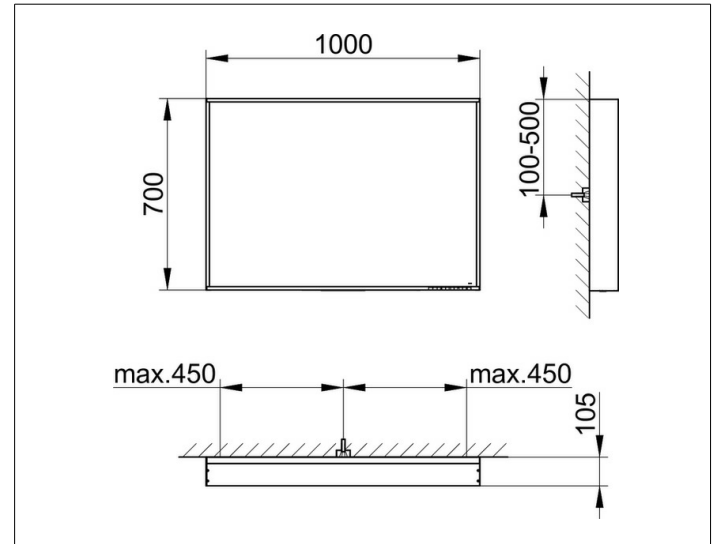

X-Line

33297113003 Lichtspiegel

PRODUKT

ZEICHNUNG

PRODUKTBESCHREIBUNG

stufenlos einstellbare Lichtfarbe von 2700 Kelvin (warmweiß) bis 6500 Kelvin (Tageslicht)
 umlaufender Aluminium-Rahmen, lackiert
 Bedienung:
 Tastenfeld mit kapazitiver Touch-Sensorik, DALI-steuerbar
 Beleuchtung:
 LED (Lebensdauer > 30.000 Stunden), Hauptlicht (Ober- und Wandbeleuchtung) und Waschtischbeleuchtung separat stufenlos dimmbar sowie ein-/ausschaltbar
 EEK: C ,

OBERFLÄCHE

anthrazit

ABMESSUNG

1000 x 700 x 105 mm