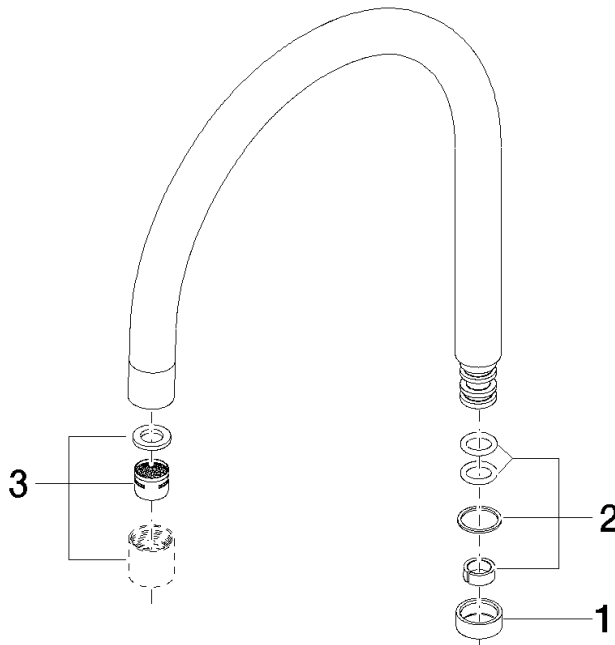

90 28 22 048 00

	Chrom	90 28 22 048 00-00
	Platin gebürstet	90 28 22 048 00-06
	Platin	90 28 22 048 00-08
	Messing (23kt Gold)	90 28 22 048 00-09
	Dark Brass matt	90 28 22 048 00-16
	Dark Bronze matt	90 28 22 048 00-17
	Messing gebürstet (23kt Gold)	90 28 22 048 00-28
	aluminium (45)	90 28 22 048 00-45
	Dark Platinum gebürstet	90 28 22 048 00-99

Auslauf 225 x 244 x 25 mm - Chrom

ERSATZTEILE

90 28 22 048 00

Auslauf 225 x 244 x 25 mm - Chrom

ERSATZTEILE

90 28 22 048 00

90 28 22 048 00

Ersatzteile für die
anderen
Oberflächenvarianten
finden Sie hier: Platin
gebürstet

Ersatzteilstückliste

Nr.	Artikelnummer	Benennung	Verbaumenge	Lieferzeit
2	90 14 15 020 00 90	Dichtungssatz für Auslauf 70 x 110 x 10 mm -	1,00	2
1	09 28 10 020-00	Ring Ø 20 x 7,5 mm - Chrom	1,00	10
3	90 23 01 025 00-00	Luftsprudler M18xIG - Chrom	1,00	2