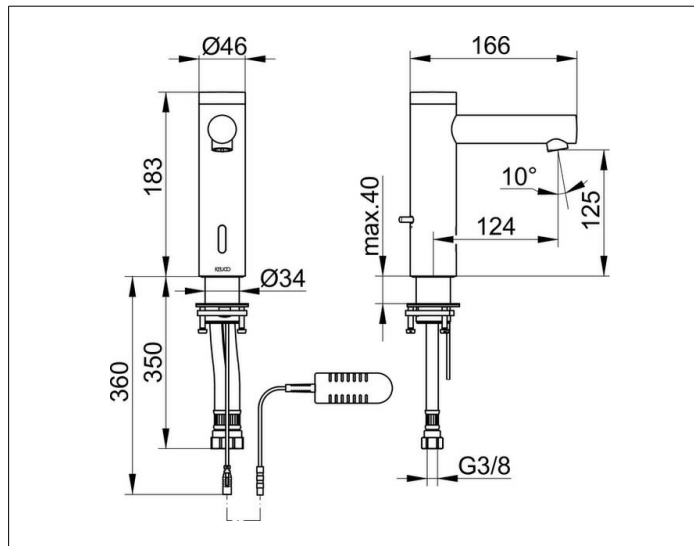

**IXMO**

**59512011100 Elektronik-Waschtischmischer**

**PRODUKT**

**ZEICHNUNG**

**PRODUKTBESCHREIBUNG**

ohne Zugstangen-Ablaufgarnitur,  
mit Temperatureinstellung an der Rückseite,  
auch als Kaltwasserarmatur verwendbar,  
Infrarot-Sensorik (Reichweite und Nachlaufzeit einstellbar),  
manueller Wasserstop zur Reinigung,  
optionale Hygienespülung (12 / 24 h) einstellbar,  
Einlochmontage mit Schnell-Montage-System,  
Luftsprudler M20x1,  
Druckschläuche 435 mm, G 3/8 Zoll,  
Durchfluss begrenzt auf 5,0 l/min.  
für Durchlauferhitzer geeignet  
Stromversorgung:  
Netzanschluss über Steckernetzteil (im Lieferumfang  
enthalten), 6 V Steckernetzteil, Eingangsbereich 100-240 V

**OBERFLÄCHE**

verchromt

**ABMESSUNG**

IXMO Pure

**AUSSCHREIBUNGSTEXT**

KEUCO IXMO Pure Elektronik-Waschtischmischer 130 - Netzbetrieb,  
59512 011100  
hochglanzverchromte Infrarot-Sensor-Waschtischarmatur  
in ästhetischem, funktionalem Design für Standmontage,  
Auslaufhöhe: 125mm, Ausladung: 124mm,  
ohne Ablaufgarnitur, mit Temperatureinstellung auf der Rückseite,  
auch als Kaltwasserarmatur verwendbar,  
bei der eingebauten Infrarot-Sensorik ist die Reichweite  
und Nachlaufzeit einstellbar,  
ein manueller Wasserstop erleichtert die Reinigung,  
optional ist eine Hygienespülung (12 / 24 h) einstellbar  
und eine thermische Desinfektion möglich,  
Einlochmontage mit Schnell-Montage-System,  
Luftsprudler M20x1,  
Anschlussart: Druckschläuche 435mm, G3/8 Zoll,  
Durchfluss begrenzt auf 5,0l/min,  
für Durchlauferhitzer geeignet,  
geräuschgeprüft