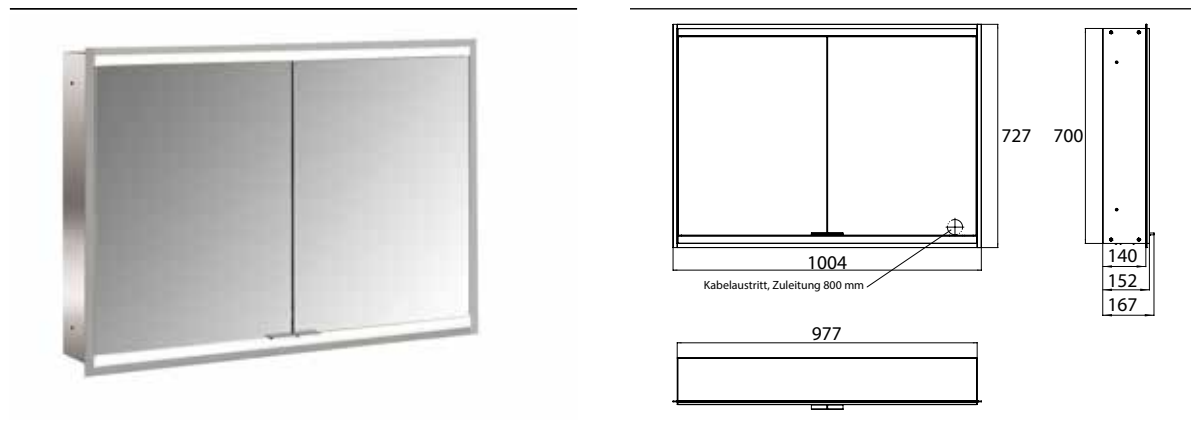

## PRODUKTINFORMATION

Lichtspiegelschrank prime 2, 1.000 mm, 2 Türen, Unterputzmodell, IP 20 aluminium/weiss

Art.-Nr.9497 051 55

mit verspiegelter- oder weißer Glasrückwand, 2 stufenlos einstellbare Ablagen, 2 Türen, 2 Steckdosen und 1 Lichtschalter, Höhe: 730 mm, LED-Beleuchtung (ca. 4.000 K)