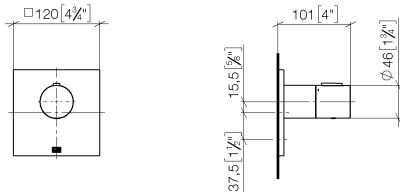

36 503 780

- Abdeckplatte 120 x 120 mm
- Skalengriff mit Sicherheitssperre bei 38°C
- Thermostat-Kartusche

	Dark Chrome	36 503 780-19
	Chrom	36 503 780-00
	Platin gebürstet	36 503 780-06
	Platin	36 503 780-08
	Dark Brass matt	36 503 780-16
	Dark Bronze matt	36 503 780-17
	Light Gold gebürstet	36 503 780-27
	Messing gebürstet (23kt Gold)	36 503 780-28
	Schwarz matt	36 503 780-33
	Bronze gebürstet	36 503 780-42
	Champagne gebürstet (22kt Gold)	36 503 780-46
	Champagne (22kt Gold)	36 503 780-47
	Chrom gebürstet	36 503 780-93
	Dark Platinum gebürstet	36 503 780-99

**Empfohlenes Zubehör**

 **xGRID Befestigungssatz für die Integration in den Trockenbau -** 12 340 970 90

**Benötigtes Zubehör**

 **xTOOL UP-Thermostatmodul ohne Mengenregulierung -** 35 503 970 90  
 •Min. Einbautiefe 115 mm  
 •Max. Einbautiefe 155 mm

**Benötigtes Zubehör**

 **xGRID Montageschiene 555 mm -** 12 360 970 90

36 503 780

mm [inches]

**Durchflussdiagramm**

**Codes & Standards**

DIN 4109

EN 1111