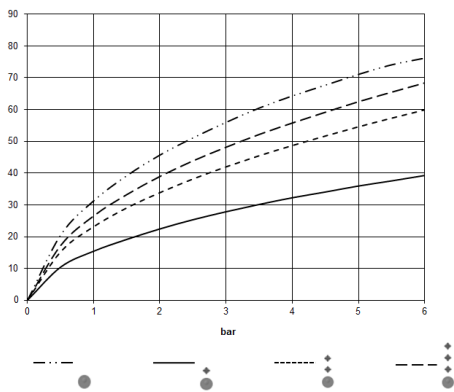

**Benötigtes Zubehör**

 **xGRID Montageschiene 555 mm -** 12 360 970 90

36 503 780

mm [inches]

**Durchflussdiagramm**

**Codes & Standards**

DIN 4109

EN 1111

ISO 3822

Scottish Water  
Byelaws

UK Water Supply  
Regulations

Ü-Zeichen

xTOOL UP-Thermostat ohne Mengenregulierung 3/4" - Dark Chrome

SERIENSPEZIFISC

36 503 780

Zertifikate