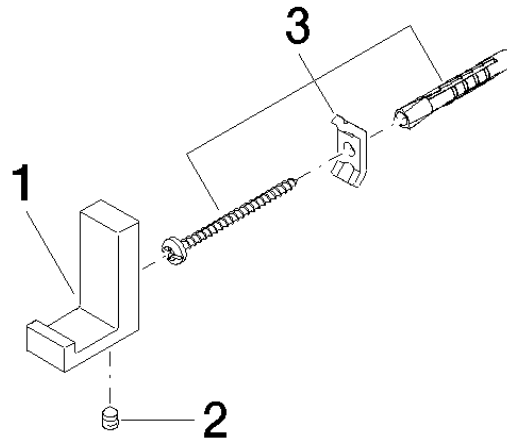

83 251 780 Produktversion ab 12.03.2018

- Breite 19 mm
- Höhe 44 mm
- Ausladung 35 mm

Passt zu LOT

	Platin	83 251 780-08
	Chrom	83 251 780-00
	Platin gebürstet	83 251 780-06
	Dark Brass matt	83 251 780-16
	Dark Bronze matt	83 251 780-17
	Dark Chrome	83 251 780-19
	Messing gebürstet (23kt Gold)	83 251 780-28
	Bronze gebürstet	83 251 780-42
	Champagne gebürstet (22kt Gold)	83 251 780-46
	Champagne (22kt Gold)	83 251 780-47
	Cyprum	83 251 780-49
	Dark Platinum gebürstet	83 251 780-99

83 251 780 Produktversion ab 12.03.2018

mm [inches]

83 251 780 Produktversion ab 12.03.2018

Ersatzteile für die
anderen
Oberflächenvarianten
finden Sie hier:
Chrom

Ersatzteilstückliste

Nr.	Artikelnummer	Benennung	Verbaumenge	Lieferzeit
2	90 31 11 004 00 90	Befestigung -	1,00	2
3	05 17 20 716 00 90	Befestigungssatz 5 x 60 x 5 mm -	1,00	2
1	08 18 60 521-08	Haken 19 x 35 x 44 mm - Platin	1,00	-