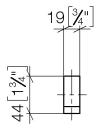

83 251 780 Produktversion ab 12.03.2018

- Breite 19 mm
- Höhe 44 mm
- Ausladung 35 mm

Passt zu LOT

	Platin	83 251 780-08
	Chrom	83 251 780-00
	Platin gebürstet	83 251 780-06
	Dark Brass matt	83 251 780-16
	Dark Bronze matt	83 251 780-17
	Dark Chrome	83 251 780-19
	Messing gebürstet (23kt Gold)	83 251 780-28
	Bronze gebürstet	83 251 780-42
	Champagne gebürstet (22kt Gold)	83 251 780-46
	Champagne (22kt Gold)	83 251 780-47
	Cyprum	83 251 780-49
	Dark Platinum gebürstet	83 251 780-99

83 251 780 Produktversion ab 12.03.2018

mm [inches]

83 251 780 Produktversion ab 12.03.2018

Ersatzteile für die
anderen
Oberflächenvarianten
finden Sie hier:
Chrom

Ersatzteilstückliste

Nr.	Artikelnummer	Benennung	Verbaumenge	Lieferzeit
2	90 31 11 004 00 90	Befestigung -	1,00	2
3	05 17 20 716 00 90	Befestigungssatz 5 x 60 x 5 mm -	1,00	2
1	08 18 60 521-08	Haken 19 x 35 x 44 mm - Platin	1,00	-