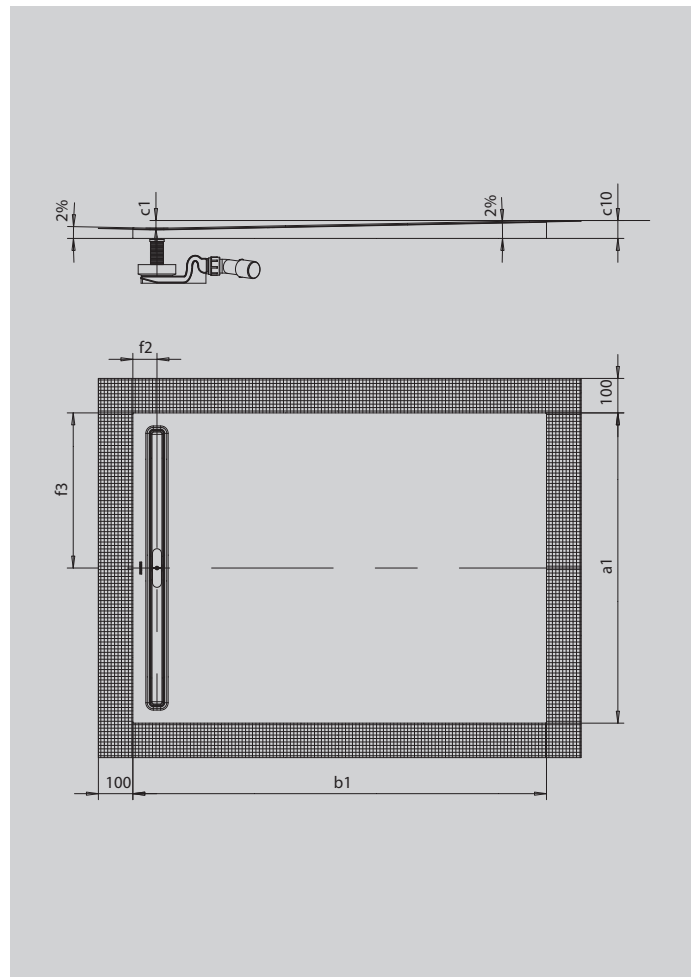

NEXSYS

- Absolut bodenebene Duschfläche aus KALDEWEI Stahl-Emaile
- Design: Absolut plane Fläche – ohne Innenkonturen für eine großzügige Standfläche und eine harmonische Badgestaltung. Dezentle Ablaufrinne mit bündiger Designblende
- Vormontiertes 4-in-1 System aus emaillierter Duschfläche, Ablaufrinne, umlaufendem Abdichtband, Gefälleträger inkl. Gegengefälle zwischen Rinne und Wand. Ergänzt wird das System aus der gewünschten Ablaufgarnitur inkl. Haarfangsieb und einer hochwertigen Designblende aus dem Zubehörangebot.
- Mitgeliefertes Zubehör: Schalldämmband
- Geringe Aufbauhöhen ab 84 mm (je nach Abmessung und Ablaufgarnitur)

Abbildung ähnlich

Modell		2610
Äußere Länge [mm]	a_1	800 mm
Äußere Breite [mm]	b_1	800 mm
Tiefe Innen [mm]	c_1	14 mm
Höhe mit Wannenträger [mm]	c_{10}	44 mm
Abstand Wannrand bis Mitte Ablaufloch [mm]	$f_2; f_3$	70; 400 mm
Gesamt-Aufbauhöhe KA 4121 min. [mm]		104 mm
Gesamt-Aufbauhöhe KA 4121 max. [mm]		174 mm
Gesamt-Aufbauhöhe KA 4122 [mm]		84 mm
Nettogewicht [kg]		16 kg