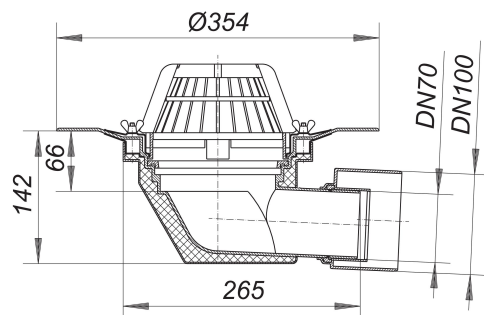

## Dachablauf 64 Schraubflansch, DN 70/DN 100

Artikelnummer: 641076

GTIN: 4001636641076

Rabattgruppe: 10

### Beschreibung:

Dachablauf 64 Schraubflansch, DN 70/DN 100

nach DIN EN 1253

mit Edelstahl-Flanschring zur Befestigung von polymeren Dachdichtungsbahnen

Ausführung:

- Ablaufgehäuse wärmeisoliert
- Ablaufstutzen DN 70/DN 100 seitlich, 3 Grad abgewinkelt
- Laubfangkorb