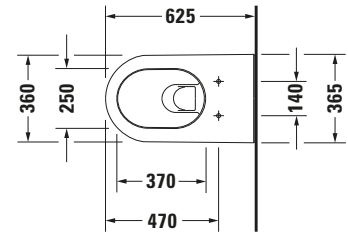

Wand WC

Basis Angaben

Langbezeichnung	Duravit Darling New Wand WC, 625 mm, Weiß Hochglanz, Tiefspüler, Spülrand: geschlossen, Inkl. verdeckte Befestigung, 4,5 l, Abgang: waagrecht – 2544090000
-----------------	--

Spezifikationen

Farbe	
Farbwert	Weiß
Innenfarbe	Weiß
Außenfarbe	Weiß
Glanzgrad	Hochglanz
Glanzgrad Innen	Hochglanz
Glanzgrad Außen	Hochglanz

Spülung	
Spülform	Tiefspüler
Spülrand	geschlossen
Unified Water Label (UWL) Klasse	1
Große Spülwassermenge	4,5 l

Ablauf	
Abgang	waagrecht

Relevante Zertifikate	
Unified Water Label (UWL) Klasse	1

Lieferumfang

Montage	
Befestigung inklusive	Durafix

Logistik

Artikelgewicht	27,4 kg
----------------	---------

Passende Produkte
Passende Artikel

	WC-Sitz # 0063320000 Universal
	WC-Sitz # 0063390000 Universal
	Befestigung # 0065000000 Universal
	Schallschutz-Set # 005090 Universal
	Befestigung # 006500 Universal

Beschreibungstexte

Ausschreibungstext	Duravit Darling New Wand WC Weiß Hochglanz 625 mm, Designer: sieger design, Spülform: Tiefspüler, Spülrand: geschlossen, Sanitärkeramik, Wandhängend, Abgang: waagrecht, Große Spülwassermenge: 4,5 l, Befestigung inklusive: Durafix, Unified Water Label (UWL) Klasse: 1, CE-Kennzeichen-1: EN 997, EAN Nr.: 4021534606458, Artikelgewicht: 27,4 kg, Abmessungen (Breite / Länge x Tiefe / Breite x Höhe): 365 x 625 x 345 mm, Artikel Nr.: 2544090000
--------------------	--