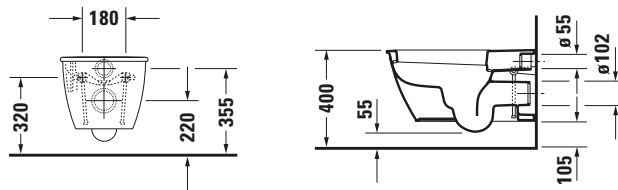

Wand WC

Basis Angaben

Langbezeichnung	Duravit Darling New Wand WC, 625 mm, Weiß Hochglanz, Tiefspüler, Spülrand: geschlossen, Inkl. verdeckte Befestigung, 4,5 l, Abgang: waagrecht – 2544090000
-----------------	--

Spezifikationen

Farbe	
Farbwert	Weiß
Innenfarbe	Weiß
Außenfarbe	Weiß
Glanzgrad	Hochglanz
Glanzgrad Innen	Hochglanz
Glanzgrad Außen	Hochglanz

Spülung	
Spülform	Tiefspüler
Spülrand	geschlossen
Unified Water Label (UWL) Klasse	1
Große Spülwassermenge	4,5 l

Ablauf	
Abgang	waagrecht

Relevante Zertifikate	
Unified Water Label (UWL) Klasse	1

Lieferumfang

Montage	
Befestigung inklusive	Durafix

Logistik

Artikelgewicht	27,4 kg
----------------	---------

Passende Produkte
Passende Artikel

	WC-Sitz # 0063320000 Universal
	WC-Sitz # 0063390000 Universal
	Befestigung # 0065000000 Universal
	Schallschutz-Set # 005090 Universal
	Befestigung # 006500 Universal

Beschreibungstexte

Ausschreibungstext	Duravit Darling New Wand WC Weiß Hochglanz 625 mm, Designer: sieger design, Spülform: Tiefspüler, Spülrand: geschlossen, Sanitärkeramik, Wandhängend, Abgang: waagrecht, Große Spülwassermenge: 4,5 l, Befestigung inklusive: Durafix, Unified Water Label (UWL) Klasse: 1, CE-Kennzeichen-1: EN 997, EAN Nr.: 4021534606458, Artikelgewicht: 27,4 kg, Abmessungen (Breite / Länge x Tiefe / Breite x Höhe): 365 x 625 x 345 mm, Artikel Nr.: 2544090000
--------------------	--