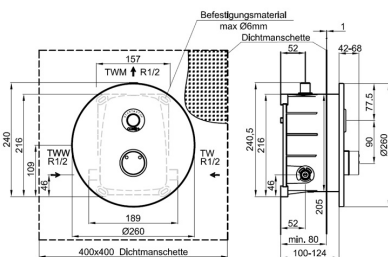

## CONGENIAL FIT Dusche UP rund

Fertigmontageset für elektronische Duscheinrichtung, ausgeführt als Unterputz-Dusche in Nennweite DN15. Mit thermostatischer Mischeinrichtung zum Anschluss an Kalt- und Warmwasser. Einsatzbereich im Neubau und Sanierung in öffentlichen, halböffentlichen und gewerblichen Sanitärräumen.

Hygienespülung Werkseinstellung: 12 h nach letzter

Wasserflussauslösung, 30 s Wasserlaufzeit

Elektronische Schutzart: IP68

Abmessungen rund (ØxT): 260x12 mm