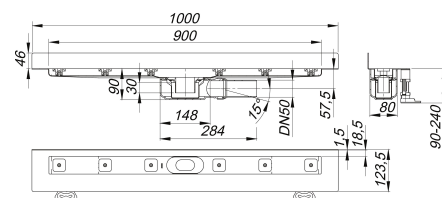

## Duschrinne CeraLine Plan W 900 mm, DN 50

Artikelnummer: 523150

GTIN: 4001636523150

Rabattgruppe: 8

### Beschreibung:

Duschrinne CeraLine Plan W 900 mm, DN 50

für die Montage an der Wand

mit einem Ablaufgehäuse, Ablaufstutzen DN 50 seitlich, mit Kugelgelenk, verstellbar von 0 – 15 Grad

Ausführung:

- schallentkoppelnde Montagefüße zur Höheneinstellung
- besonderer Flansch zum sicheren Anschluss an Verbundabdichtungen gemäß DIN 18534
- Geruchs- und Reinigungsverschluss, Sperrwasserhöhe 30 mm
- höhenverstellbare Justierschrauben
- Bauschutz
- Fliesenanschlag
- Rahmenklemmstück

Material:

Rinnenkörper Edelstahl 1.4301, Ablaufkörper Polypropylen, hochschlagfest

Mögliche Sonderausführungen für Duschrinnen CeraLine Plan W:

- Zwischenlängen bis 1200 mm
- Flanschaukantungen an bis zu 3 Seiten
- auch mit Wandabständen passend für Natursteinbeläge bestellbar

### Ablaufleistungen nach DIN EN 1253:

Nennweite	Produktnorm	Min. Ablaufleistung nach Norm	Anstauhöhe nach Norm	Ablaufleistung
DN 50	DIN EN 1253	0,80 l/s	20,00 mm	0,70 l/s