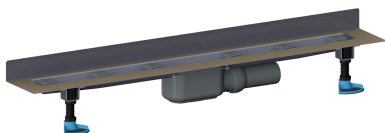

## Duschrinne CeraLine Plan W 900 mm, DN 50

Artikelnummer: 523150

GTIN: 4001636523150

Rabattgruppe: 8

### Beschreibung:

Duschrinne CeraLine Plan W 900 mm, DN 50

für die Montage an der Wand

mit einem Ablaufgehäuse, Ablaufstutzen DN 50 seitlich, mit Kugelgelenk, verstellbar von 0 – 15 Grad

Ausführung:

- schallentkoppelnde Montagefüße zur Höheneinstellung
- besonderer Flansch zum sicheren Anschluss an Verbundabdichtungen gemäß DIN 18534
- Geruchs- und Reinigungsverschluss, Sperrwasserhöhe 30 mm
- höhenverstellbare Justierschrauben
- Bauschutz
- Fliesenanschlag
- Rahmenklemmstück

Material:

Rinnenkörper Edelstahl 1.4301, Ablaufkörper Polypropylen, hochschlagfest

Mögliche Sonderausführungen für Duschrinnen CeraLine Plan W:

- Zwischenlängen bis 1200 mm
- Flanschaukantungen an bis zu 3 Seiten
- auch mit Wandabständen passend für Natursteinbeläge bestellbar