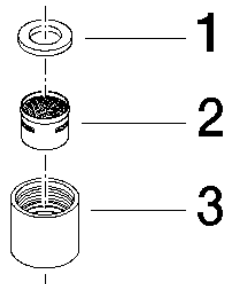

## Luftsprudler M18x1-IG - Chrom

ERSATZTEILE

---

90 23 01 014 20

90 23 01 014 20

Ersatzteile für die  
anderen  
Oberflächenvarianten  
finden Sie hier:  
chrom gebürstet (04)

### Ersatzteilstückliste

Nr.	Artikelnummer	Benennung	Verbaumenge	Lieferzeit
3	09 23 01 014-00	Luftsprudlerhülse Ø 21 x 19 mm - Chrom	1,00	10
2	90 29 03 009 00 90	Luftsprudlereinsatz -	1,00	2
1	90 14 05 020 00 90	Dichtung 16,7 x 10,0 x 2,0 mm -	1,00	2