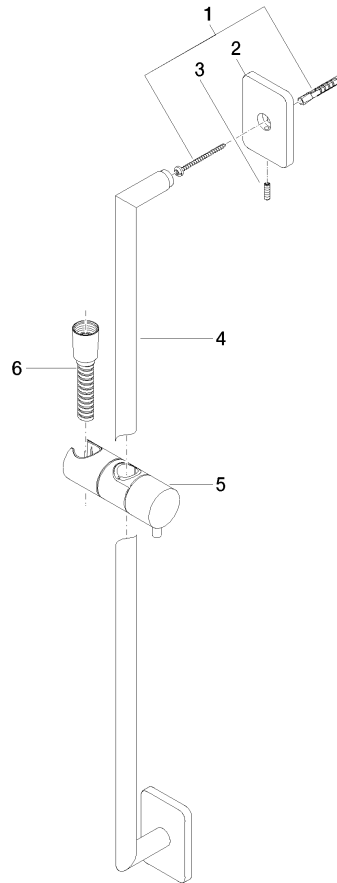

26 413 710

- COMPACT RAIN, Durchfluss max. l/min (bei 3 Bar)
- Stichmaß 800 mm
- Brauseschlauchanschluss 3/8"
- Metallbrauseschlauch 1750 mm mit integriertem Verdreherschutz
- Wandrohr mit Schieber
- Rosette 78 x 55 mm
- Rohrdurchmesser 18 mm
- Eigensicher gegen Rückfließen

Benötigtes Zubehör

	Handbrause - Platin gebürstet	28 018 979-06
--	--------------------------------------	---------------

Benötigtes Zubehör

	Handbrause FlowReduce - Platin gebürstet	28 012 979-06 0010
--	---	--------------------

Benötigtes Zubehör

	Handbrause FlowReduce - Platin gebürstet	28 016 979-06 0010
--	---	--------------------

LULU Duschgarnitur ohne Handbrause - Platin gebürstet

LULU

26 413 710

26 413 710

mm [inches]

Codes & Standards

26 413 710

Ersatzteilstückliste

Nr.	Artikelnummer	Benennung	Verbaumenge	Lieferzeit
6	28 322 970-06	Metall-Brauseschlauch 1/2" x 3/8" x 1750 mm - Platin gebürstet	1,00	2
3	09 31 11 013 90	Befestigung Gewindestift mit Innensechskant mit Ringschneide M5 x16 mm -	2,00	2
1	05 30 31 025 00 90	Befestigung Schraube Halbrundkopf 4,5 x 60 mm -	2,00	2
4	05 28 22 590 01-06	Rohr für Duschgarnitur 21 x 818 x 60 mm - Platin gebürstet	1,00	10
2	09 27 71 005-06	Rosette 55 x 78 x 8 mm - Platin gebürstet	2,00	-
Ersatzteil nicht mehr bestellbar, bitte bestellen Sie den Nachfolgeartikel				
5	12 580 970-06	Schieber - Platin gebürstet	1,00	10