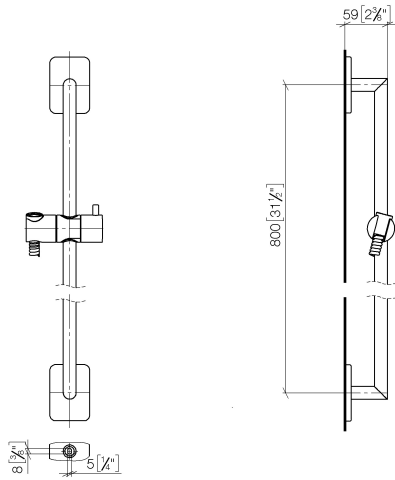

26 413 710

- COMPACT RAIN, Durchfluss max. l/min (bei 3 Bar)
- Stichmaß 800 mm
- Brauseschlauchanschluss 3/8"
- Metallbrauseschlauch 1750 mm mit integriertem Verdreherschutz
- Wandrohr mit Schieber
- Rosette 78 x 55 mm
- Rohrdurchmesser 18 mm
- Eigensicher gegen Rückfließen

Benötigtes Zubehör

	Handbrause FlowReduce - Platin gebürstet	28 016 979-06 0010
--	---	--------------------

LULU Duschgarnitur ohne Handbrause - Platin gebürstet

LULU

26 413 710

26 413 710

mm [inches]

Codes & Standards

26 413 710

Ersatzteilstückliste

Nr.	Artikelnummer	Benennung	Verbaumenge	Lieferzeit
6	28 322 970-06	Metall-Brauseschlauch 1/2" x 3/8" x 1750 mm - Platin gebürstet	1,00	2
3	09 31 11 013 90	Befestigung Gewindestift mit Innensechskant mit Ringschneide M5 x16 mm -	2,00	2
1	05 30 31 025 00 90	Befestigung Schraube Halbrundkopf 4,5 x 60 mm -	2,00	2
4	05 28 22 590 01-06	Rohr für Duschgarnitur 21 x 818 x 60 mm - Platin gebürstet	1,00	10
2	09 27 71 005-06	Rosette 55 x 78 x 8 mm - Platin gebürstet	2,00	-
Ersatzteil nicht mehr bestellbar, bitte bestellen Sie den Nachfolgeartikel				
5	12 580 970-06	Schieber - Platin gebürstet	1,00	10