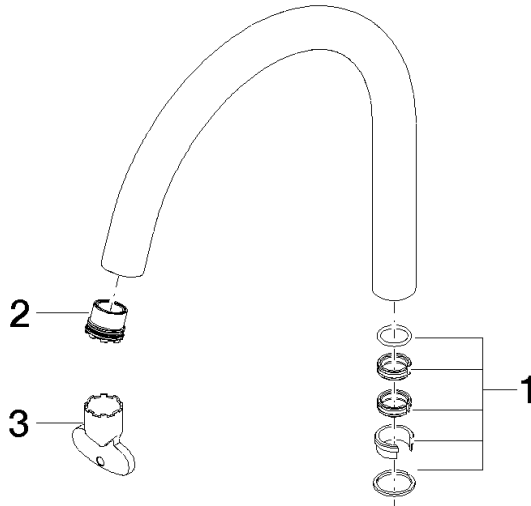

Auslauf für Waschtisch Stand 167 mm, 5,7 l/min. - Dark Platinum gebürstet

ERSATZTEILE

90 28 22 311 00 Produktversion ab 01.10.2020

Auslauf für Waschtisch Stand 167 mm, 5,7 l/min. - Dark Platinum gebürstet

ERSATZTEILE

90 28 22 311 00 Produktversion ab 01.10.2020

90 28 22 311 00 Produktversion ab 01.10.2020

Ersatzteile für die
anderen
Oberflächenvarianten
finden Sie hier:
Chrom

Ersatzteilstückliste

Nr.	Artikelnummer	Benennung	Verbaumenge	Lieferzeit
2	09 29 03 126 90	Luftsprudlereinsatz mit Coin Slot M16,5x1 5,7 l/min. -	1,00	2
1	90 28 10 166 00 90	Dichtungssatz Ø 22 x 50 mm -	1,00	2
3	90 30 09 028 00 90	Montageschlüssel -	1,00	2