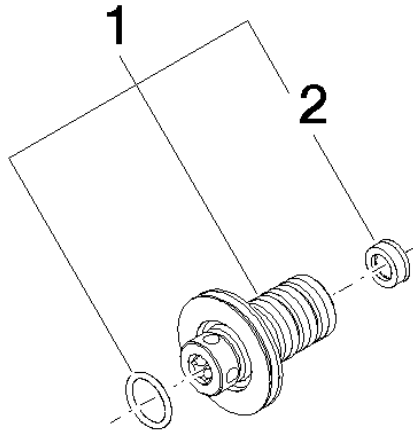

90 24 03 108 01 90

Nippel Ø 40 x 50 mm, 4,54 l/min. -

ERSATZTEILE

90 24 03 108 01 90

Nippel Ø 40 x 50 mm, 4,54 l/min. -

ERSATZTEILE

90 24 03 108 01 90

90 24 03 108 01 90

### Ersatzteilstückliste

Nr.	Artikelnummer	Benennung	Verbaumenge	Lieferzeit
1	90 24 03 108 00 90	Nippel Ø 40 x 50 mm, 5 l/min. -	1,00	2
2	09 23 01 130 90	Durchflussbegrenzer gelb 5 l/min. -	1,00	2