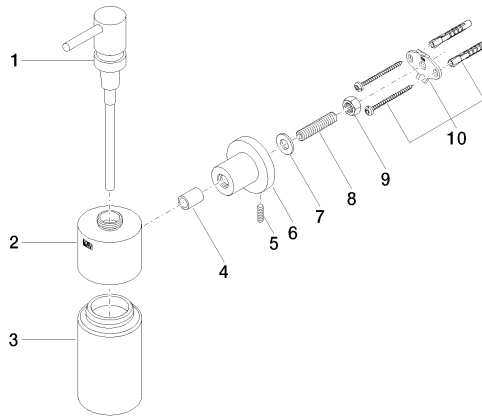

83 435 892 Produktversion ab 01.04.2024

- Flasche aus Kristallglas, matt
- Breite 60 mm
- Höhe 200 mm
- Rosette Ø 55 mm
- 250 ml Flaschenvolumen
- Ausladung 144 mm

	Champagne (22kt Gold)	83 435 892-47
	Chrom	83 435 892-00
	Platin gebürstet	83 435 892-06
	Platin	83 435 892-08
	Weiß matt	83 435 892-10
	Dark Brass matt	83 435 892-16
	Dark Bronze matt	83 435 892-17
	Dark Chrome	83 435 892-19
	Messing gebürstet (23kt Gold)	83 435 892-28
	Schwarz matt	83 435 892-33
	Bronze gebürstet	83 435 892-42
	Champagne gebürstet (22kt Gold)	83 435 892-46
	Chrom gebürstet	83 435 892-93
	Dark Platin gebürstet	83 435 892-99

83 435 892 Produktversion ab 01.04.2024

mm [inches]

83 435 892 Produktversion ab 01.04.2024

Ersatzteile für die
anderen
Oberflächenvarianten
finden Sie hier:
Chrom

Ersatzteilstückliste

Nr.	Artikelnummer	Benennung	Verbaumenge	Lieferzeit
1	90 10 10 535 00-47	Lotionsspender - Champagne (22kt Gold)	1,00	50
8	08 18 50 586 90	Rohr Ø 10 x 45 mm -	1,00	2
9	09 23 10 026 90	Befestigung Mutter M10 -	1,00	2
3	90 90 04 001 00 82	Flasche für Lotionsspender -	1,00	2
10	05 17 20 739 00 90	Befestigungssatz 150 x 65 x 10 mm -	1,00	2
4	08 17 20 624-47	Hülse Ø 14 x 10 x 19,50 mm - Champagne (22kt Gold)	1,00	30
5	04 31 11 113 00 90	Befestigung Gewindestift M5 x 12 mm -	1,00	2
6	08 17 89 505-47	Halter universal 60 x 100 x 60 mm - Champagne (22kt Gold)	1,00	30
7	09 30 11 046 90	Unterlegscheibe Ø 10,5 -	1,00	2
2	90 10 10 529 00-47	Spender Aufnahme, Wand Ø 60 x 49 mm - Champagne (22kt Gold)	1,00	30