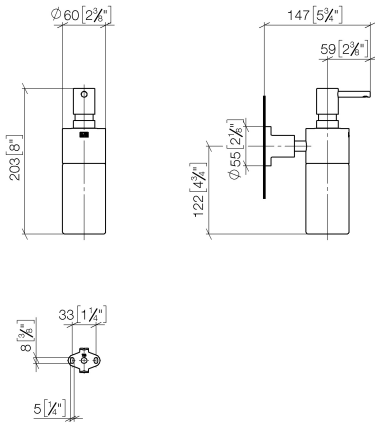

83 435 892 Produktversion ab 01.04.2024

- Flasche aus Kristallglas, matt
- Breite 60 mm
- Höhe 200 mm
- Rosette Ø 55 mm
- 250 ml Flaschenvolumen
- Ausladung 144 mm

	Champagne (22kt Gold)	83 435 892-47
	Chrom	83 435 892-00
	Platin gebürstet	83 435 892-06
	Platin	83 435 892-08
	Weiß matt	83 435 892-10
	Dark Brass matt	83 435 892-16
	Dark Bronze matt	83 435 892-17
	Dark Chrome	83 435 892-19
	Messing gebürstet (23kt Gold)	83 435 892-28
	Schwarz matt	83 435 892-33
	Bronze gebürstet	83 435 892-42
	Champagne gebürstet (22kt Gold)	83 435 892-46
	Chrom gebürstet	83 435 892-93
	Dark Platin gebürstet	83 435 892-99

83 435 892 Produktversion ab 01.04.2024

mm [inches]

83 435 892 Produktversion ab 01.04.2024

Ersatzteile für die
anderen
Oberflächenvarianten
finden Sie hier:
Chrom

Ersatzteilstückliste

Nr.	Artikelnummer	Benennung	Verbaumenge	Lieferzeit
1	90 10 10 535 00-47	Lotionsspender - Champagne (22kt Gold)	1,00	50
8	08 18 50 586 90	Rohr Ø 10 x 45 mm -	1,00	2
9	09 23 10 026 90	Befestigung Mutter M10 -	1,00	2
3	90 90 04 001 00 82	Flasche für Lotionsspender -	1,00	2
10	05 17 20 739 00 90	Befestigungssatz 150 x 65 x 10 mm -	1,00	2
4	08 17 20 624-47	Hülse Ø 14 x 10 x 19,50 mm - Champagne (22kt Gold)	1,00	30
5	04 31 11 113 00 90	Befestigung Gewindestift M5 x 12 mm -	1,00	2
6	08 17 89 505-47	Halter universal 60 x 100 x 60 mm - Champagne (22kt Gold)	1,00	30
7	09 30 11 046 90	Unterlegscheibe Ø 10,5 -	1,00	2
2	90 10 10 529 00-47	Spender Aufnahme, Wand Ø 60 x 49 mm - Champagne (22kt Gold)	1,00	30