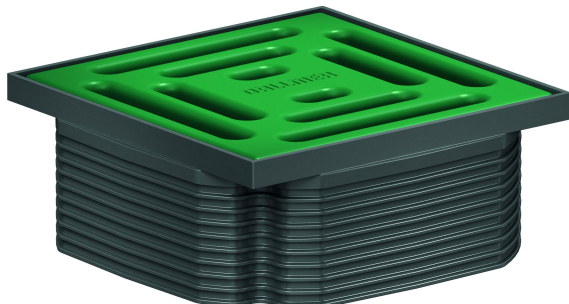

Aufsatz DalIDrain Pure, minzgrün, 100 x 100 mm

Artikelnummer: 518088

GTIN: 4001636518088

Rabattgruppe: 6

Beschreibung:

Aufsatz DalIDrain Pure, minzgrün, 100 x 100 mm

Aufsatz mit Edelstahlrost im Kunststoffrahmen, passend zu Ablaufgehäusen DalIDrain, Aufstockelement DalIDrain.

AUSFÜHRUNG

- Rost aus farbig matt lackiertem Edelstahl, Rahmen aus dunkelgrauem Kunststoff
- Mit Positionierhilfe seitenverstellbar +/- 2,5 mm
- Aufsatzverlängerung kürzbar für Bodenbeläge 10 – 36 mm (inkl. Kleber)

MATERIAL

Rost Edelstahl 1.4301, Belastungsklasse K 3 (300 kg); Aufsatzverlängerung und Rahmen aus ABS

Aufsatz DalIDrain Pure, minzgrün, 100 x 100 mm