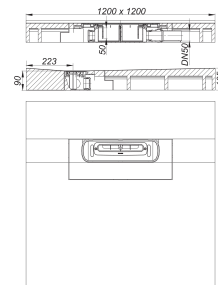

Duschelement DallFlex Floor D, DN 50, 1,2 x 1,2 m

Artikelnummer: 540157

GTIN: 4001636540157

Rabattgruppe: 11

Beschreibung:

Duschelement DallFlex Floor D, DN 50, 1,2 x 1,2 m
mit wandnaher Ablaufstelle zum Einbau mit Duschrinnen CeraFloor Select, Individual und Pure.
Ablaufstutzen DN 50 seitlich, werkzeuglos an drei Seiten variabel montierbar, mit Kugelgelenk verstellbar von 0 – 15 Grad

AUSFÜHRUNG

- Ablaufgehäuse System DallFlex nach DIN EN 1253
- flexibler Dichtflansch zum sicheren Anschluss an Verbund- und Bahnenabdichtungen gemäß DIN 18534
- Geruchs- und Reinigungsverschluss, Sperrwasserhöhe 50 mm
- Bauschutzabdeckung
- Rollstuhlbefahrbar ab Fliesengröße 5 x 5 cm