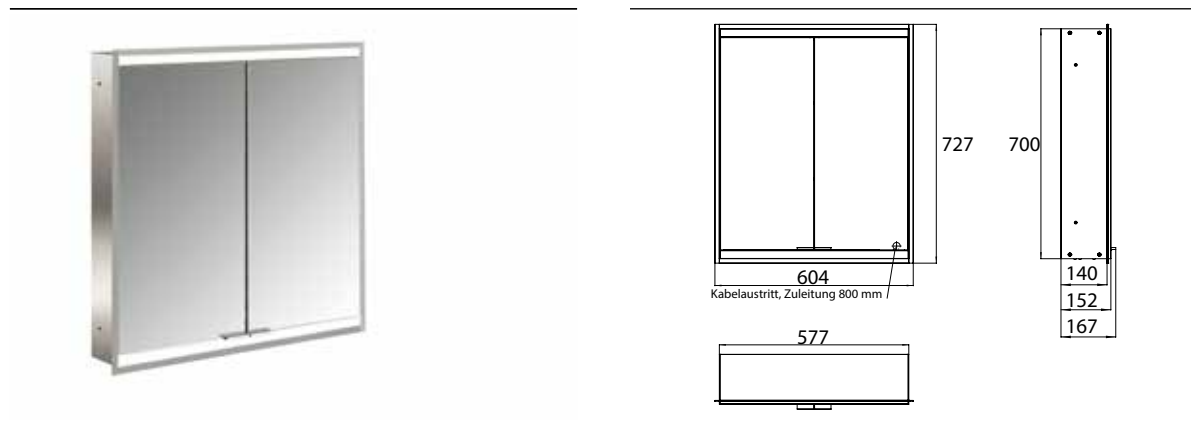

PRODUKTINFORMATION

Lichtspiegelschrank prime 2, 600 mm, 2 Türen, Unterputzmodell, IP 20 aluminium/spiegel

Art.-Nr.9497 060 33

mit Lichtpaket, mit verspiegelter- oder weißer Glasrückwand, 2 stufenlos einstellbare Ablagen, 2 Türen, 1 Steckdose und 2 Lichttaster (Helligkeit und Lichtfarbe - kalt/warm - stufenlos dimmbar), Höhe: 730 mm, LED-Beleuchtung