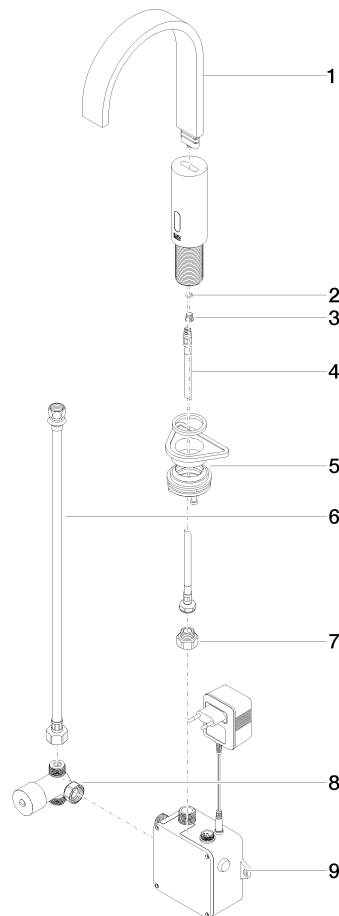

**MEM Waschtischarmatur mit elektronischer Öffnungs- und Schließfunktion  
ohne Ablaufgarnitur - Champagne gebürstet (22kt Gold)**

MEM

44 521 782

- Ausladung 165 mm
- Infrarot-Sensorik
- Armaturenhöhe 313 mm
- Höhe bis Luftsprudler 206 mm
- Bohrungsdurchmesser 35 mm
- starrer Auslauf
- Durchfluss max. 5,7 l/min
- rechteckiger luftangereicherter Strahl
- geeignet zur thermischen Desinfektion
- kontinuierlicher Wasserfluss (automatische Abschaltfunktion bei Überschreitung der Nachlaufzeit)
- indirekte Temperaturregulierung (Untertischbox)
- Untertischbox inklusive
- anpassbarer Erfassungsbereich des Sensors
- Batterie- und Netzteilbetrieb
- benötigte Batterie 4x AA (1.5V)
- bleifrei
- 1x Druckschlauch M 8 x 1 eingeschraubt, dichtheitsgeprüft
- Dieses Produkt leistet einen Beitrag zur Erfüllung der Vorgaben von nachhaltigen Gebäudezertifizierungen, z.B. LEED®, BREEAM®, DGNB

44 521 782

mm [inches]  
1:5

**Durchflussdiagramm**

**Codes & Standards**

DIN 4109

EN 1717

ISO 3822

Scottish Water  
Byelaws

UK Water Supply  
Regulations

Ü-Zeichen

MEM Waschtischarmatur mit elektronischer Öffnungs- und Schließfunktion  
ohne Ablaufgarnitur - Champagne gebürstet (22kt Gold)

---

MEM

44 521 782  
Zertifikate

---

Belgaqua\_23-210-2 LGA\_38

**Ersatzteilstückliste**

Nr.	Artikelnummer	Benennung	Verbaumenge	Lieferzeit
3	09 31 20 027 10-00	Stopfen M8 x 1 - Chrom	1,00	10
5	04 23 10 044 08 90	Befestigungssatz -	1,00	2
4	04 30 04 100 00 90	Druckschlauch M8x1 x 3/8" x 420 mm -	2,00	2
1	90 28 22 373 00-46	Auslauf - Champagne gebürstet (22kt Gold)	1,00	30
8	90 30 50 081 00 90	Mischventil -	1,00	2
2	09 14 10 132 90	O-Ring EPDM 70 6,0 x 1,5 mm -	1,00	2
7	09 24 03 185-00	Nippel Reduziernippel 1/2" x 3/8" - Chrom	1,00	10
6	12 506 970 90	Druckschläuche -	1,00	2
9	90 10 01 247 00 90	Ventilbox -	1,00	2