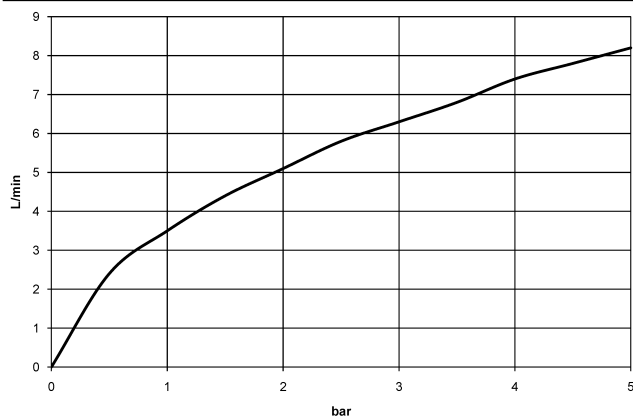

**MEM Waschtischarmatur mit elektronischer Öffnungs- und Schließfunktion  
ohne Ablaufgarnitur - Champagne gebürstet (22kt Gold)**

MEM

44 521 782

- Ausladung 165 mm
- Infrarot-Sensorik
- Armaturenhöhe 313 mm
- Höhe bis Luftsprudler 206 mm
- Bohrungsdurchmesser 35 mm
- starrer Auslauf
- Durchfluss max. 5,7 l/min
- rechteckiger luftangereicherter Strahl
- geeignet zur thermischen Desinfektion
- kontinuierlicher Wasserfluss (automatische Abschaltfunktion bei Überschreitung der Nachlaufzeit)
- indirekte Temperaturregulierung (Untertischbox)
- Untertischbox inklusive
- anpassbarer Erfassungsbereich des Sensors
- Batterie- und Netzteilbetrieb
- benötigte Batterie 4x AA (1.5V)
- bleifrei
- 1x Druckschlauch M 8 x 1 eingeschraubt, dichtheitsgeprüft
- Dieses Produkt leistet einen Beitrag zur Erfüllung der Vorgaben von nachhaltigen Gebäudezertifizierungen, z.B. LEED®, BREEAM®, DGNB

44 521 782

mm [inches]  
1:5

**Durchflussdiagramm**

**Codes & Standards**

DIN 4109

EN 1717

ISO 3822

Scottish Water  
Byelaws