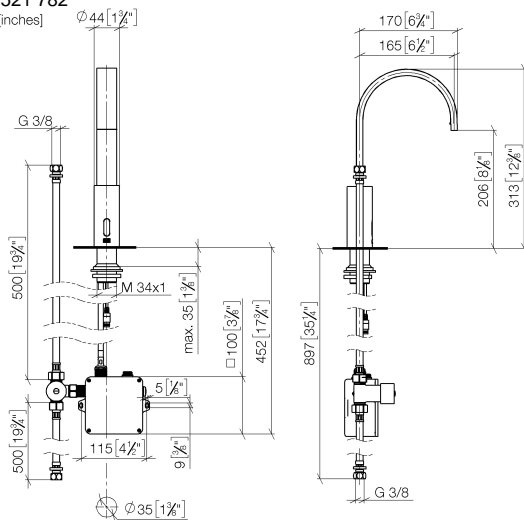

**MEM Waschtischarmatur mit elektronischer Öffnungs- und Schließfunktion  
ohne Ablaufgarnitur - Champagne gebürstet (22kt Gold)**

MEM

44 521 782

- Ausladung 165 mm
- Infrarot-Sensorik
- Armaturenhöhe 313 mm
- Höhe bis Luftsprudler 206 mm
- Bohrungsdurchmesser 35 mm
- starrer Auslauf
- Durchfluss max. 5,7 l/min
- rechteckiger luftangereicherter Strahl
- geeignet zur thermischen Desinfektion
- kontinuierlicher Wasserfluss (automatische Abschaltfunktion bei Überschreitung der Nachlaufzeit)
- indirekte Temperaturregulierung (Untertischbox)
- Untertischbox inklusive
- anpassbarer Erfassungsbereich des Sensors
- Batterie- und Netzteilbetrieb
- benötigte Batterie 4x AA (1.5V)
- bleifrei
- 1x Druckschlauch M 8 x 1 eingeschraubt, dichtheitsgeprüft
- Dieses Produkt leistet einen Beitrag zur Erfüllung der Vorgaben von nachhaltigen Gebäudezertifizierungen, z.B. LEED®, BREEAM®, DGNB

44 521 782

mm [inches]  
1:5

**Durchflussdiagramm**

**Codes & Standards**

DIN 4109

EN 1717

ISO 3822

Scottish Water  
Byelaws

**Ersatzteilstückliste**

Nr.	Artikelnummer	Benennung	Verbaumenge	Lieferzeit
3	09 31 20 027 10-00	Stopfen M8 x 1 - Chrom	1,00	10
5	04 23 10 044 08 90	Befestigungssatz -	1,00	2
4	04 30 04 100 00 90	Druckschlauch M8x1 x 3/8" x 420 mm -	2,00	2
1	90 28 22 373 00-46	Auslauf - Champagne gebürstet (22kt Gold)	1,00	30
8	90 30 50 081 00 90	Mischventil -	1,00	2
2	09 14 10 132 90	O-Ring EPDM 70 6,0 x 1,5 mm -	1,00	2
7	09 24 03 185-00	Nippel Reduziernippel 1/2" x 3/8" - Chrom	1,00	10
6	12 506 970 90	Druckschläuche -	1,00	2
9	90 10 01 247 00 90	Ventilbox -	1,00	2